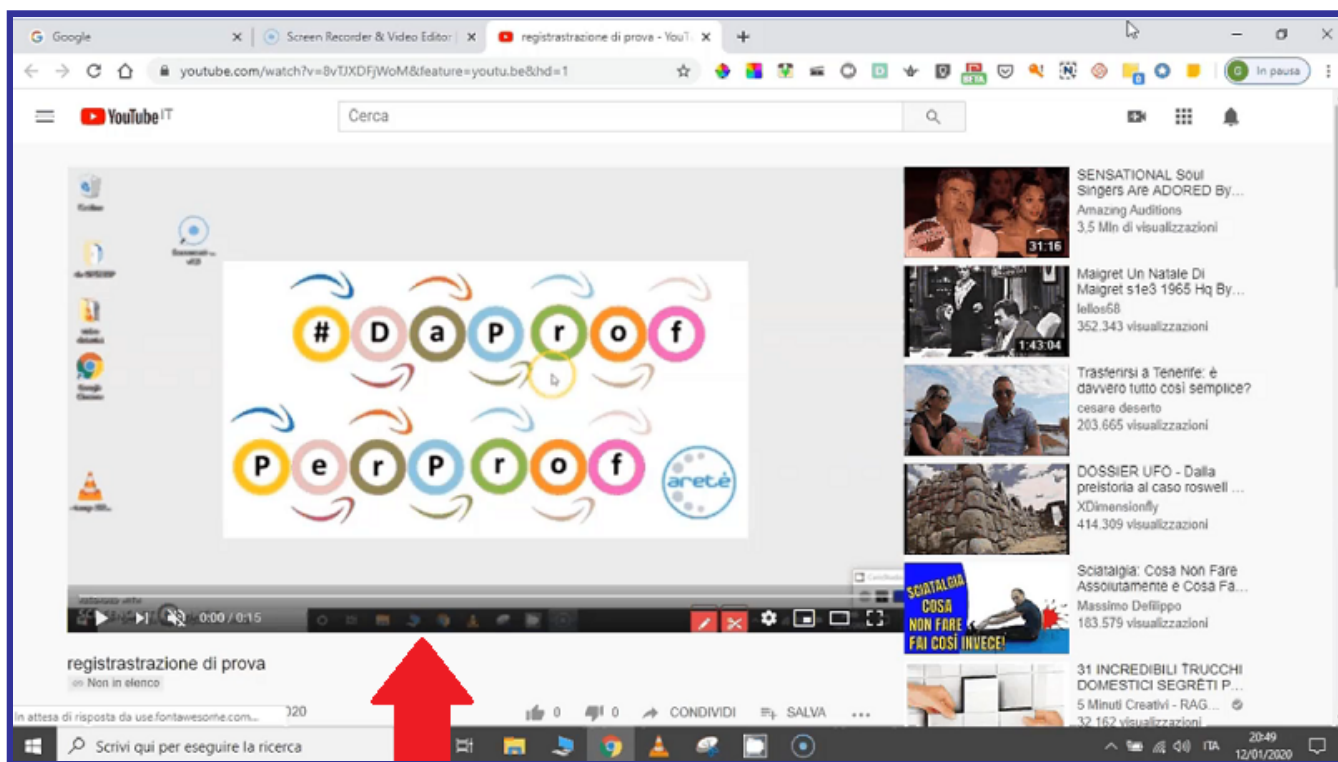

sarà necessario ritornare nella pagina precedente e cliccare sulla voce “**Fatto**”, in modo tale da ottenere la chiusura del programma di registrazione.

aretè formazione

accreditata M.I.U.R. - Dir. 170/2016 - formazione del personale della scuola
Tel. 0881.889040 - Fax. 0881.330365 - email: infocorsi@aretegroup.it
viale Michelangelo 177 - 71121 Foggia - Italia

Piattaforma e-learning:
aretepiattaforma.it