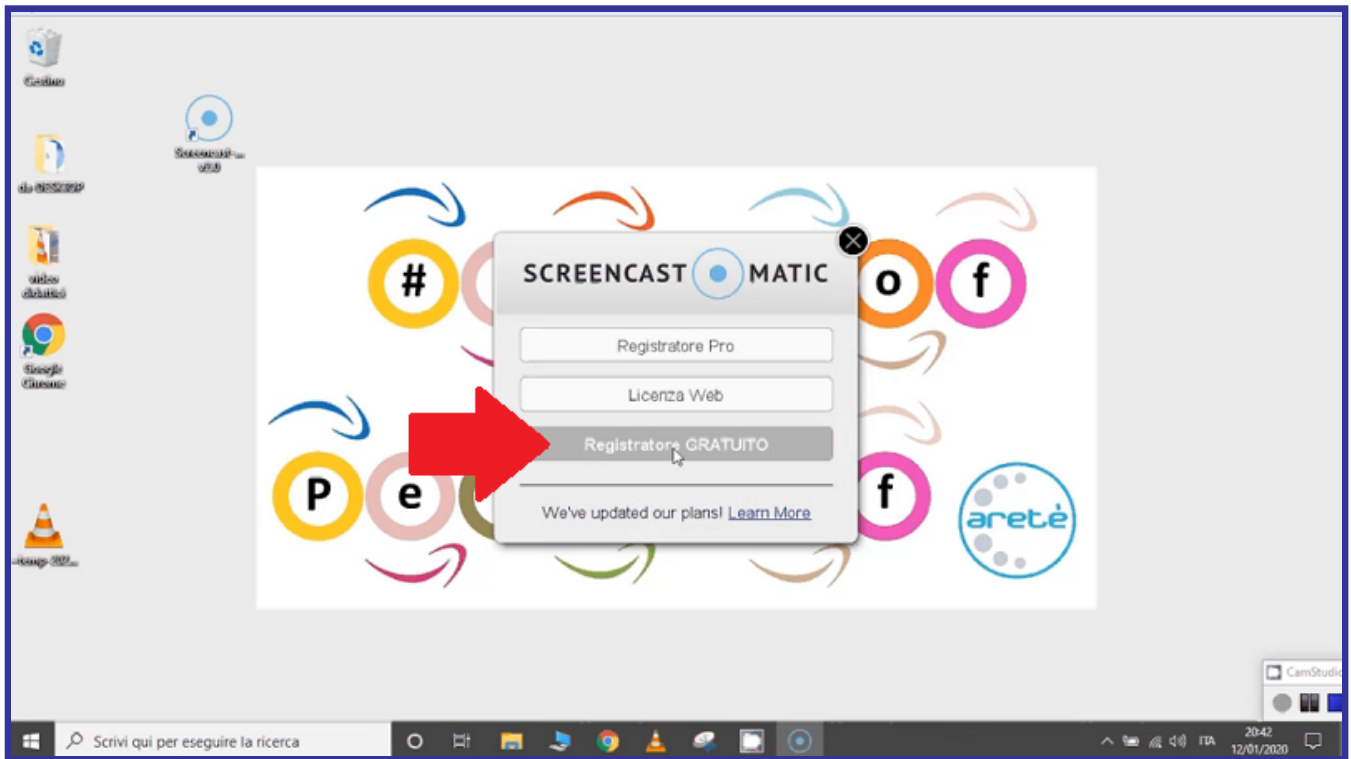

Piattaforma e-learning:
aretepiattaforma.it

Creazione di un video con Screencast-O-Matic

Per predisporre l'apertura dell'applicativo Screencast-O-Matic, sarà necessario realizzare un doppio click sull'icona di riferimento, presente sul proprio Desktop,

Piattaforma e-learning:
aretepiattaforma.it

Si aprirà il pannello di controllo (da cui sarà possibile scegliere l'opzione di registrazione desiderata tra “Schermo”, “Webcam” ed “Entrambi”) e da cui occorrerà cliccare sul pulsante di colore rosso “Start”, posto in basso a sinistra, per avviare la registrazione.