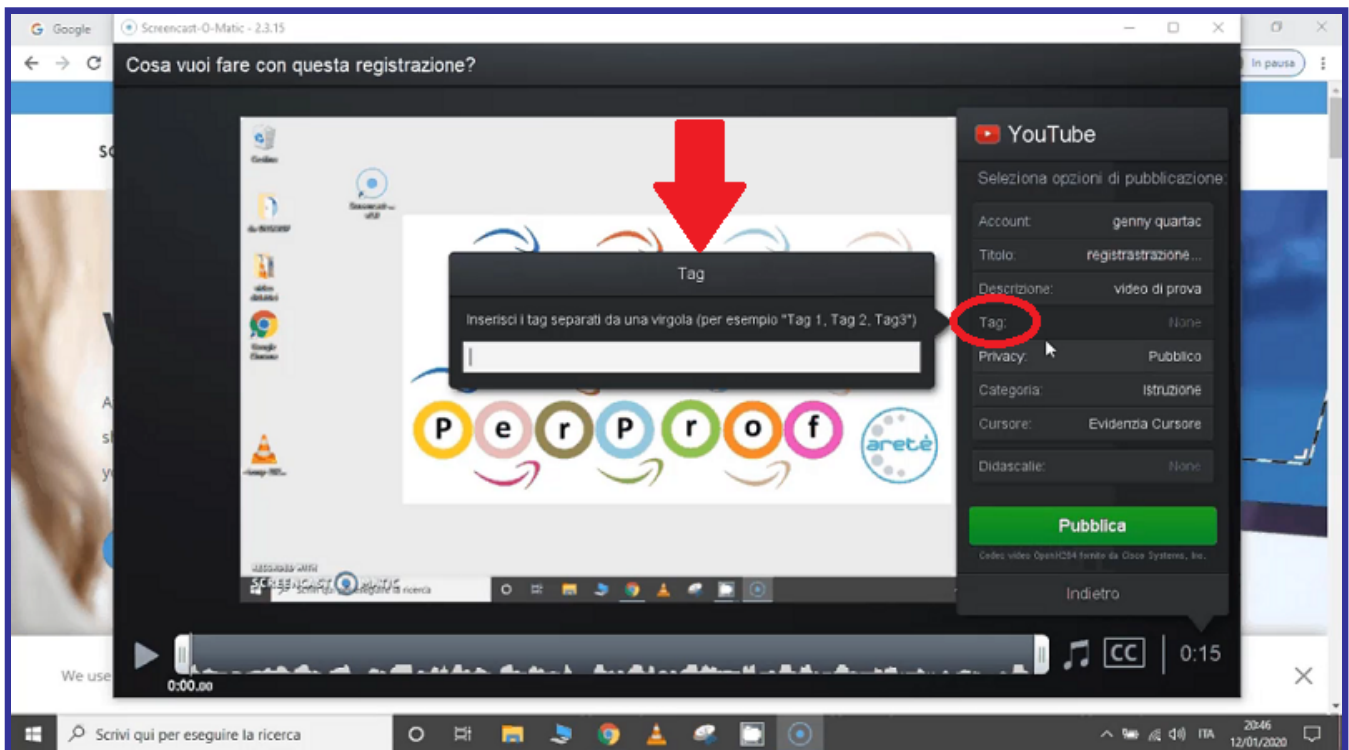

Piattaforma e-learning:
aretepiattaforma.it

la voce “**Privacy**” è molto importante perché permette di scegliere la privacy da applicare al video creato, spaziando tra le opzioni disponibili, ossia “**Pubblico**” (che permette di rendere il video pubblico, visibile da chiunque), “**Privato**” (che mantiene il video privato all’interno del proprio ambiente) e “**Non in elenco**” (che permette di avere un certo controllo sul video realizzato, il quale potrà sempre essere consegnato agli utenti desiderati mediante l’invio del link).