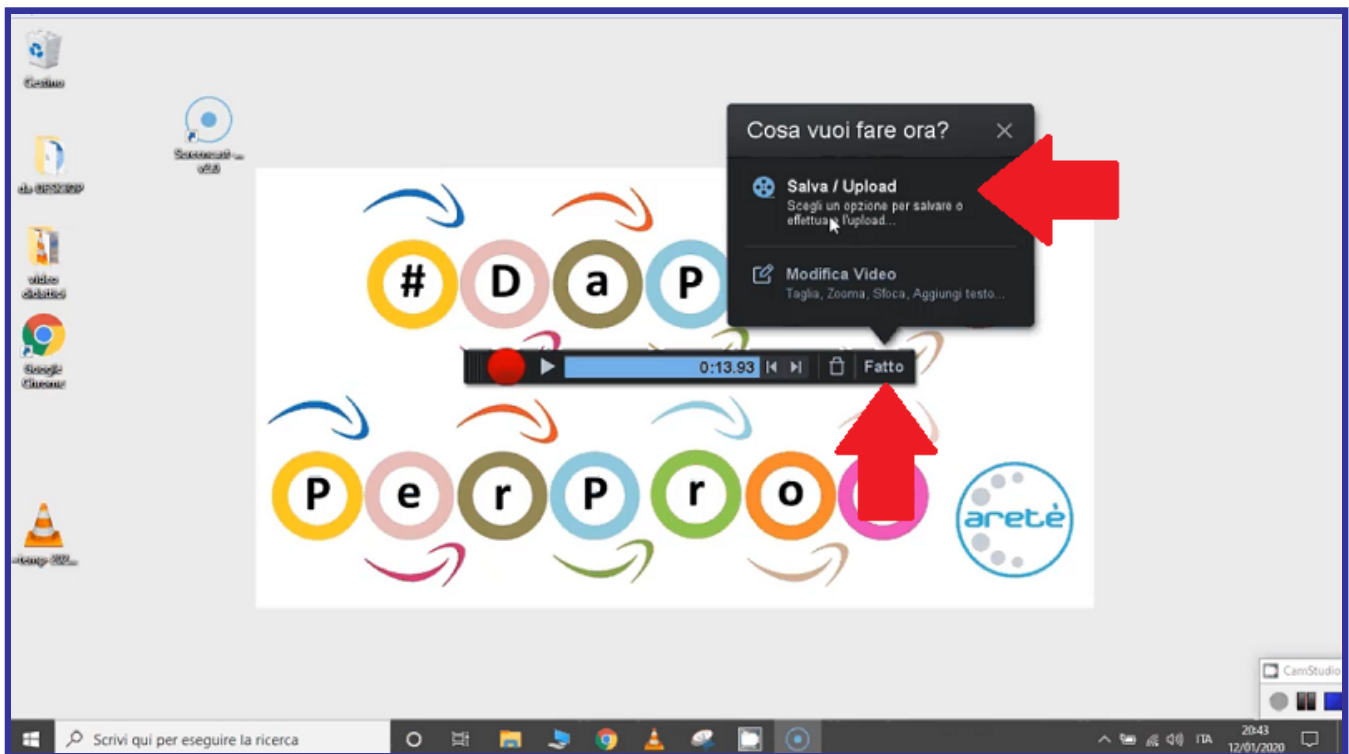

aretè formazione

accreditata M.I.U.R. - Dir. 170/2016 - formazione del personale della scuola
Tel. 0881.889040 - Fax. 0881.330365 - email: infocorsi@aretegroup.it
viale Michelangelo 177 - 71121 Foggia - Italia

Piattaforma e-learning:
aretepiattaforma.it