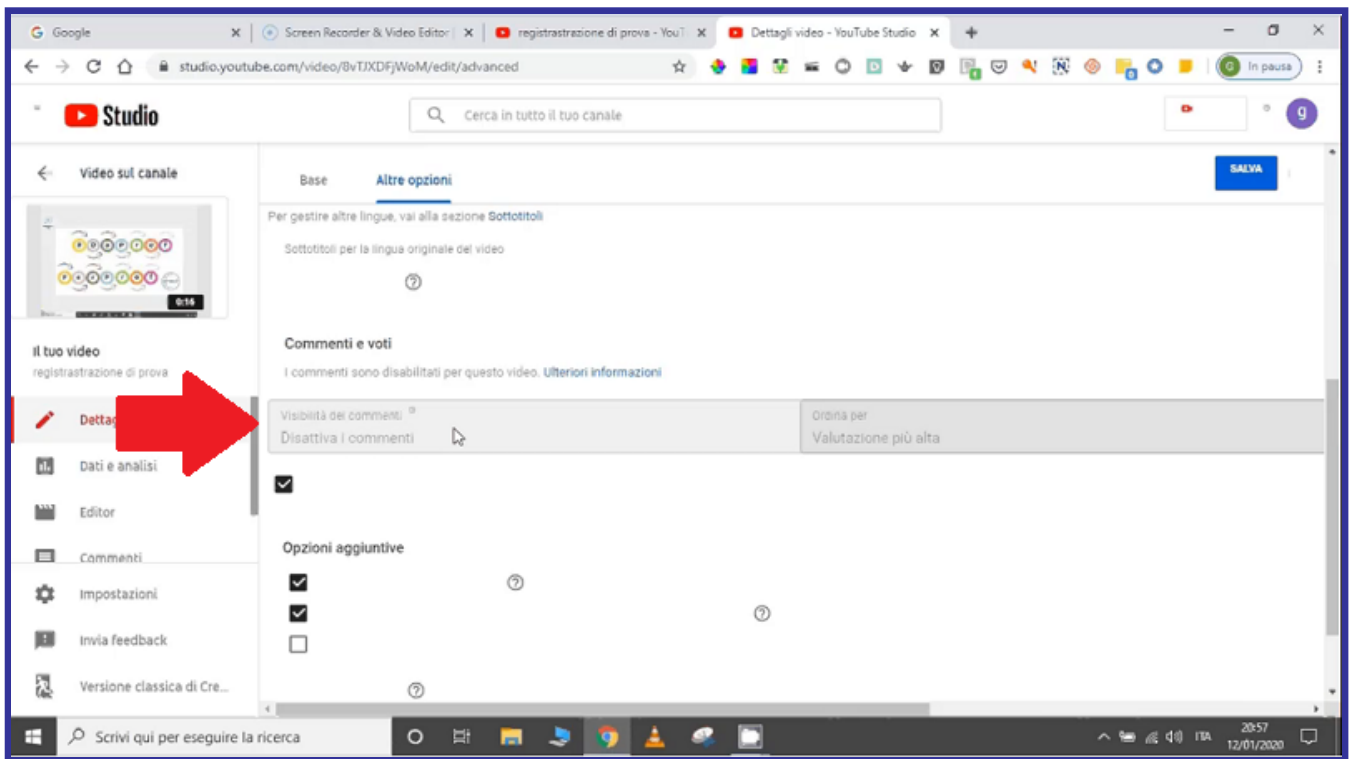

Per salvare le modifiche apportate basterà realizzare un click sul pulsante “Salva”, posto in alto a destra,

aretè formazione

accreditata M.I.U.R. - Dir. 170/2016 - formazione del personale della scuola
Tel. 0881.889040 - Fax. 0881.330365 - email: infocorsi@aretegroup.it
viale Michelangelo 177 - 71121 Foggia - Italia

Piattaforma e-learning:
aretepiattaforma.it