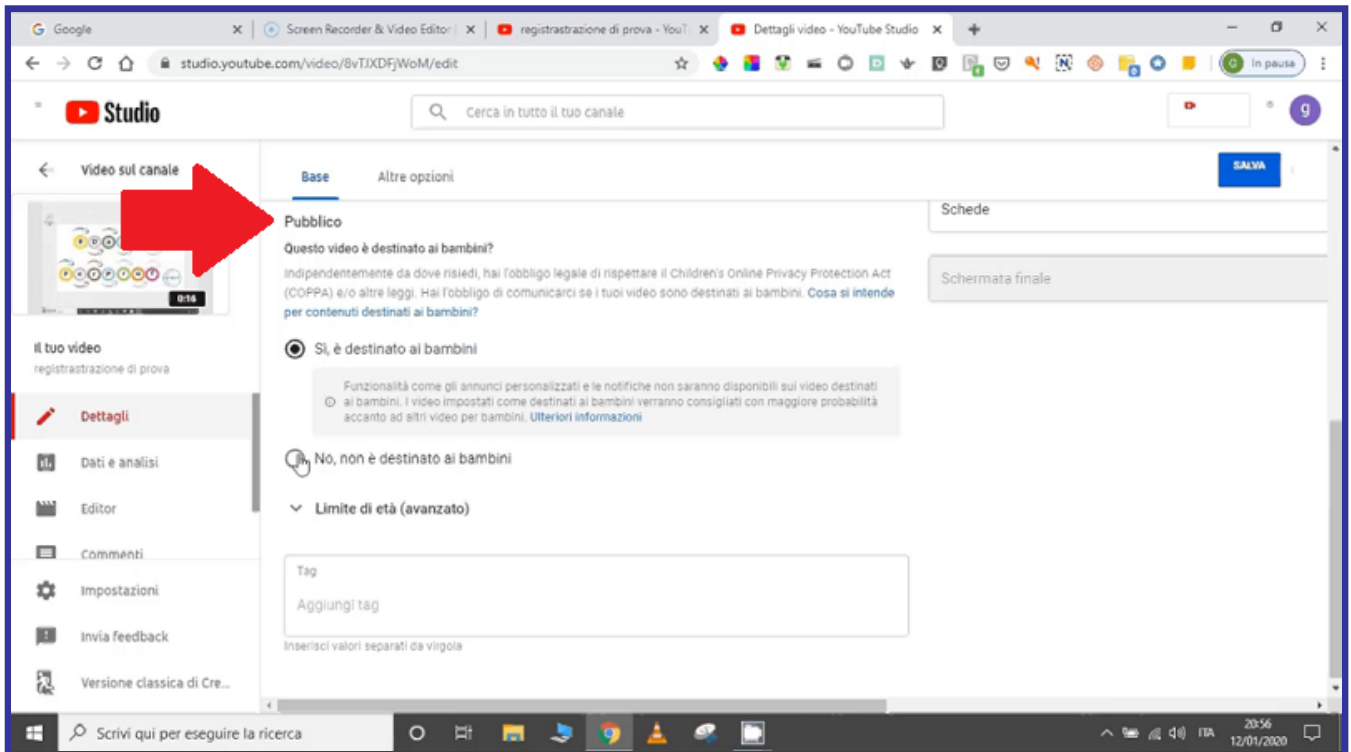

nonché il limite di età desiderato (relativamente al target a cui il video è rivolto) dalla sezione “**Limite di età (avanzato)**”.

aretè formazione

accreditata M.I.U.R. - Dir. 170/2016 - formazione del personale della scuola
Tel. 0881.889040 - Fax. 0881.330365 - email: infocorsi@aretegroup.it
viale Michelangelo 177 - 71121 Foggia - Italia

Piattaforma e-learning:
aretepiattaforma.it