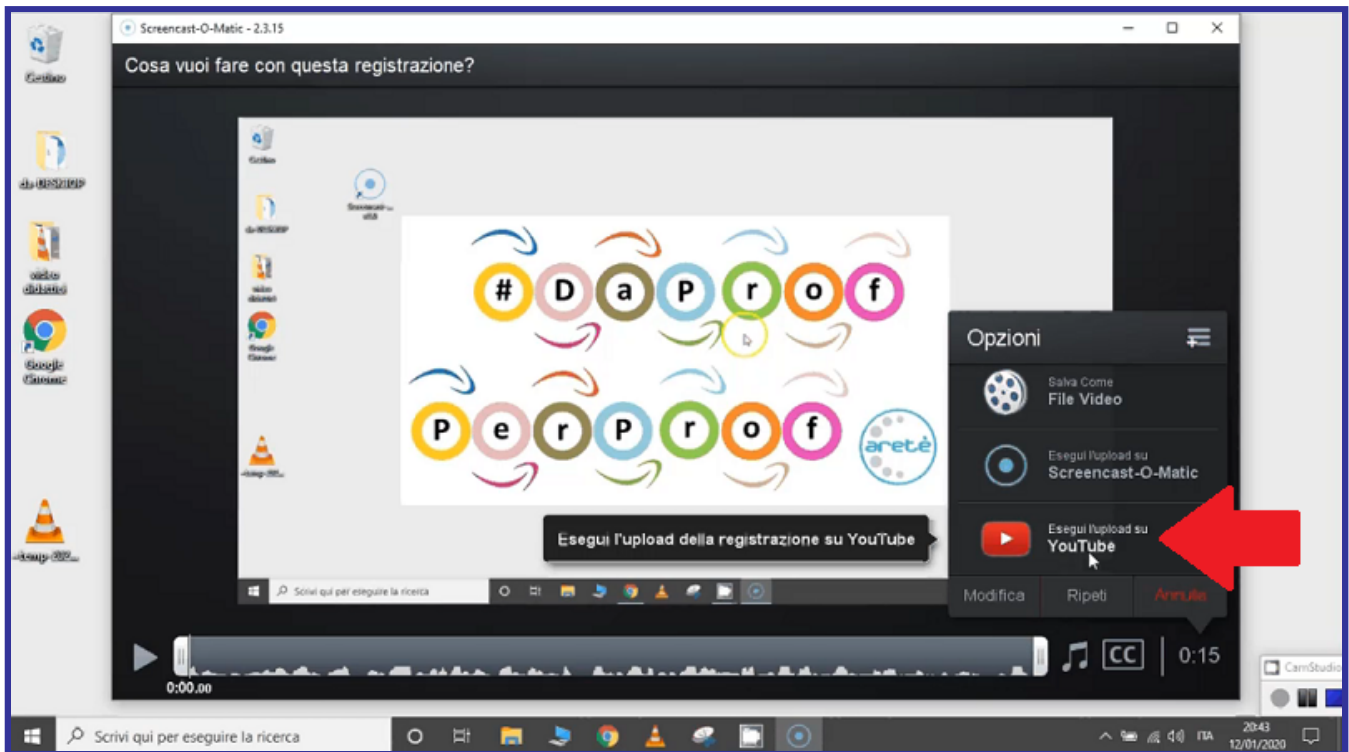

Piattaforma e-learning:
aretepiattaforma.it

Pubblicazione video all'interno di YouTube

Dal pannello di salvataggio (da cui è sempre stata presa in considerazione l'opzione “**Salva come File Video**” per salvare i video realizzati sul proprio computer) sarà necessario, adesso, realizzare un click sulla voce “**Esegui l'upload su YouTube**”.