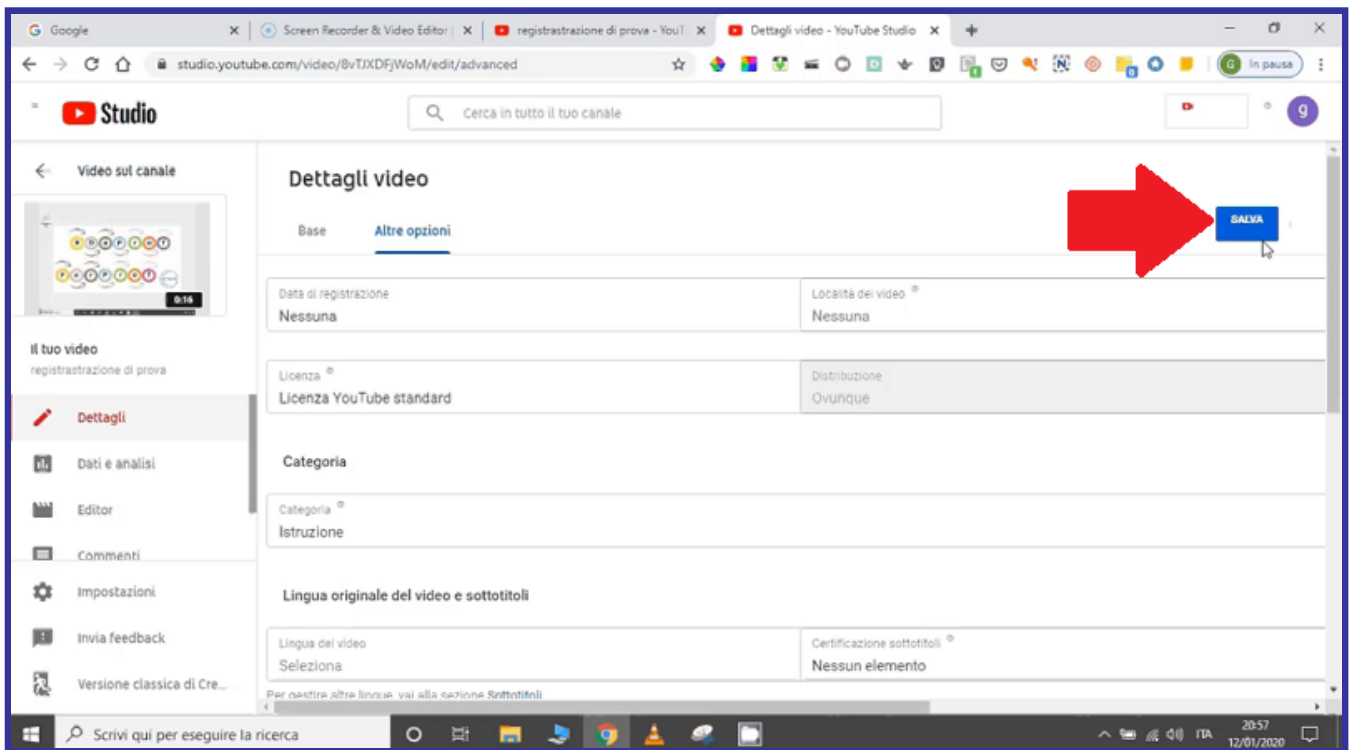

mentre per ritornare al video occorrerà realizzare un click sulla voce posta in alto a sinistra “**Video sul canale**”.

aretè formazione

accreditata M.I.U.R. - Dir. 170/2016 - formazione del personale della scuola
Tel. 0881.889040 - Fax. 0881.330365 - email: infocorsi@aretegroup.it
viale Michelangelo 177 - 71121 Foggia - Italia

Piattaforma e-learning:
aretepiattaforma.it