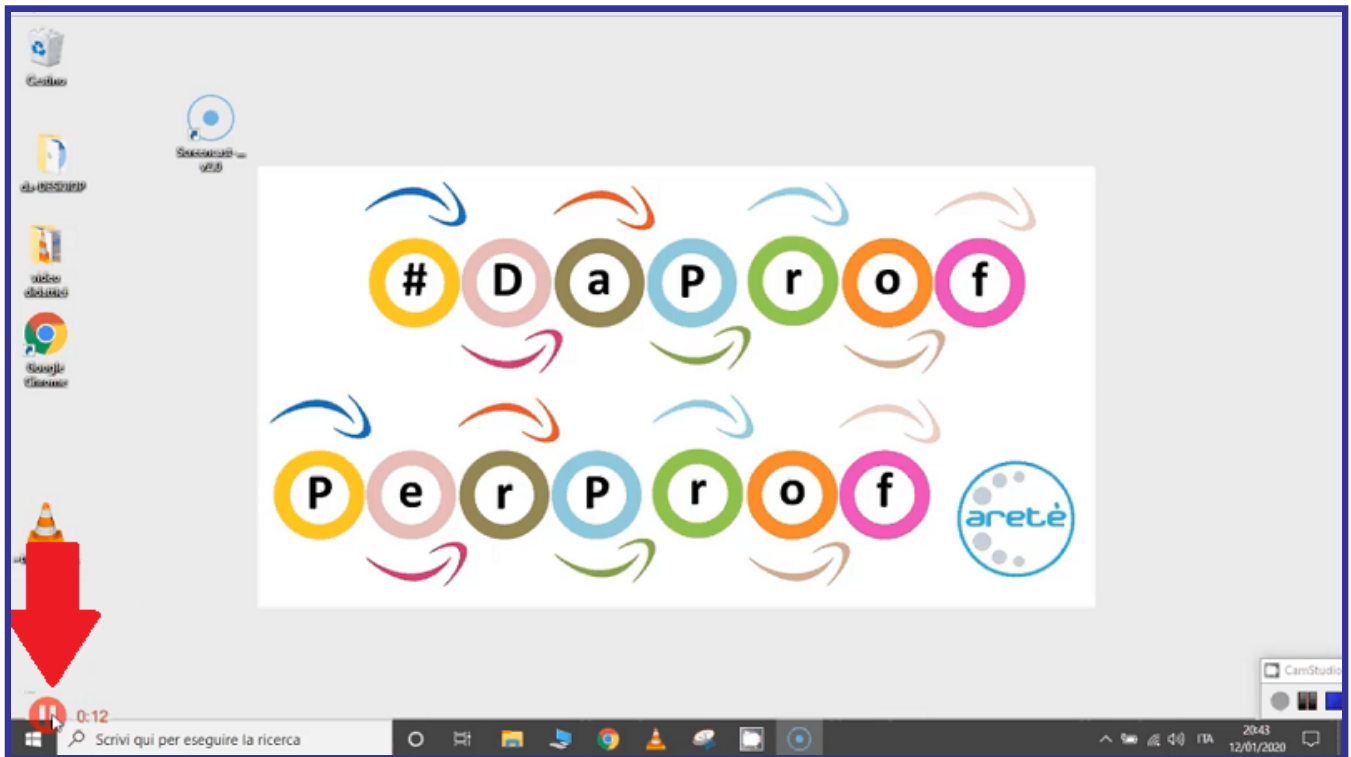

Per salvare la registrazione sarà sufficiente realizzare un click sulla voce “**Fatto**” e successivamente sull’opzione “**Salva/Upload**”.

aretè formazione

accreditata M.I.U.R. - Dir. 170/2016 - formazione del personale della scuola
Tel. 0881.889040 - Fax. 0881.330365 - email: infocorsi@aretegroup.it
viale Michelangelo 177 - 71121 Foggia - Italia

Piattaforma e-learning:
aretepiattaforma.it