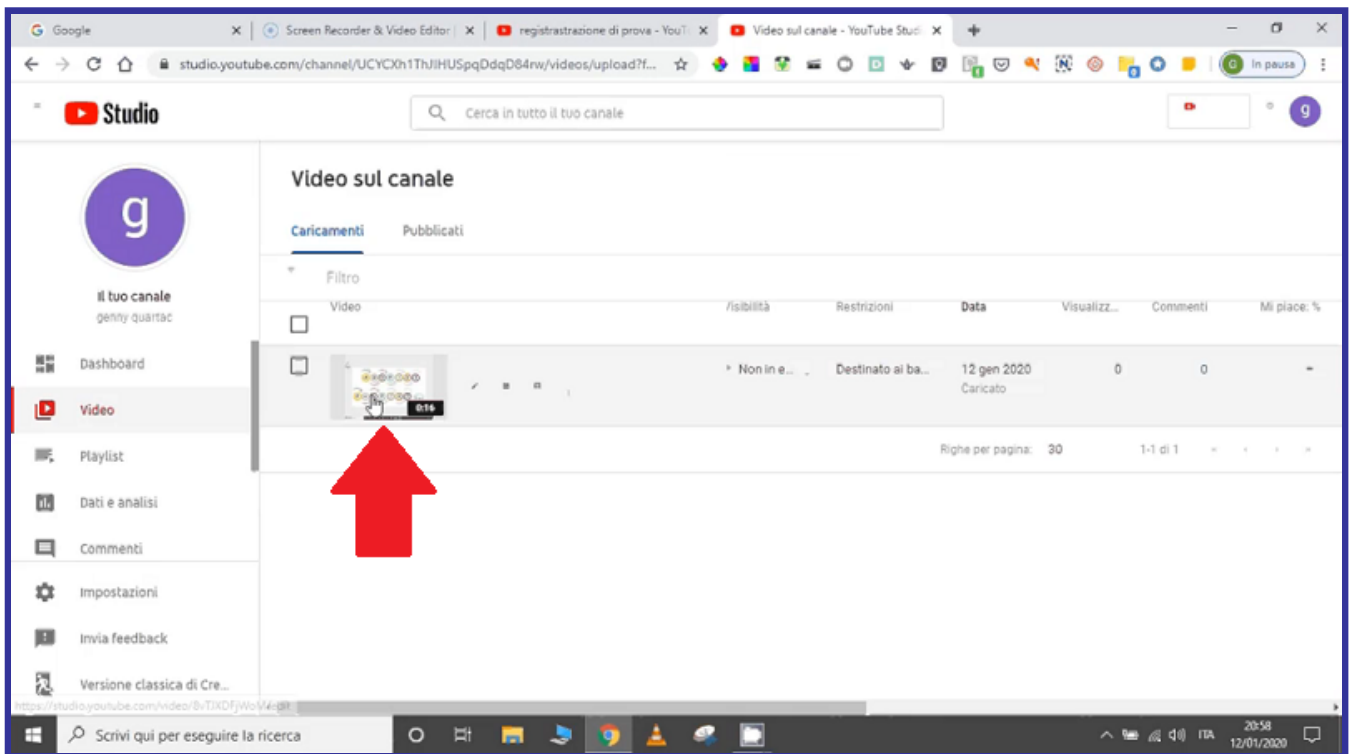

sarà possibile procedere con un click sul link di YouTube posto a destra,

aretè formazione

accreditata M.I.U.R. - Dir. 170/2016 - formazione del personale della scuola
Tel. 0881.889040 - Fax. 0881.330365 - email: infocorsi@aretegroup.it
viale Michelangelo 177 - 71121 Foggia - Italia

Piattaforma e-learning:
aretepiattaforma.it