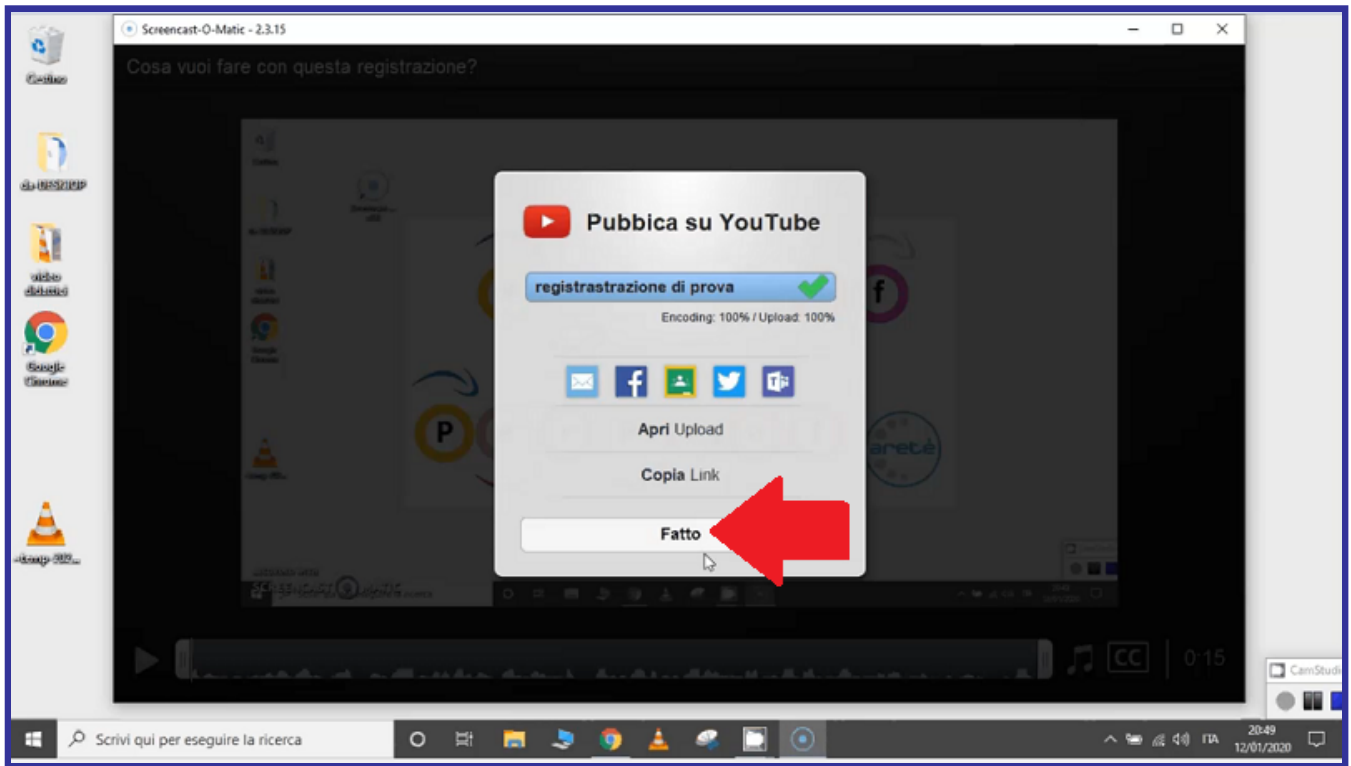

aretè formazione

accreditata M.I.U.R. - Dir. 170/2016 - formazione del personale della scuola
Tel. 0881.889040 - Fax. 0881.330365 - email: infocorsi@aretegroup.it
viale Michelangelo 177 - 71121 Foggia - Italia

Piattaforma e-learning:
aretepiattaforma.it