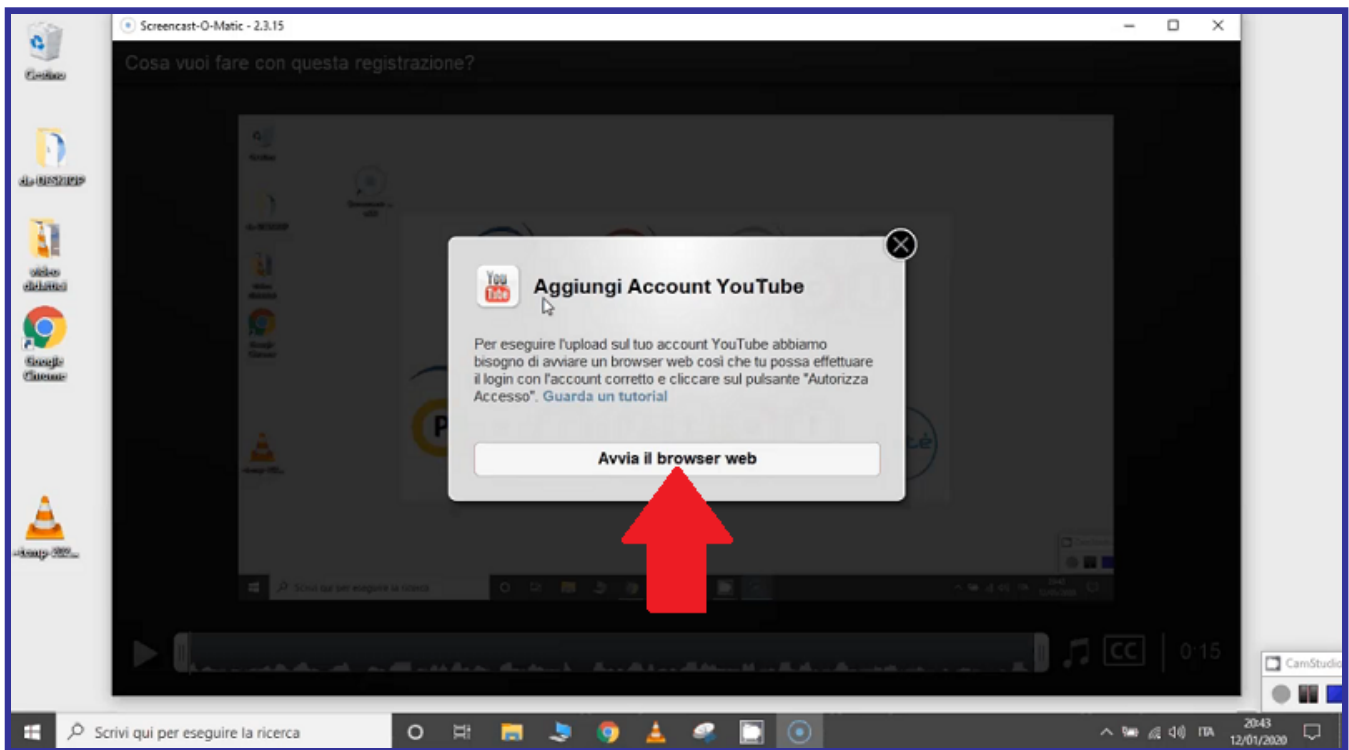

per ottenere la finestra di Google, relativa alla scelta dell'account da utilizzare,

aretè formazione

accreditata M.I.U.R. - Dir. 170/2016 - formazione del personale della scuola
Tel. 0881.889040 - Fax. 0881.330365 - email: infocorsi@aretegroup.it
viale Michelangelo 177 - 71121 Foggia - Italia

Piattaforma e-learning:
aretepiattaforma.it