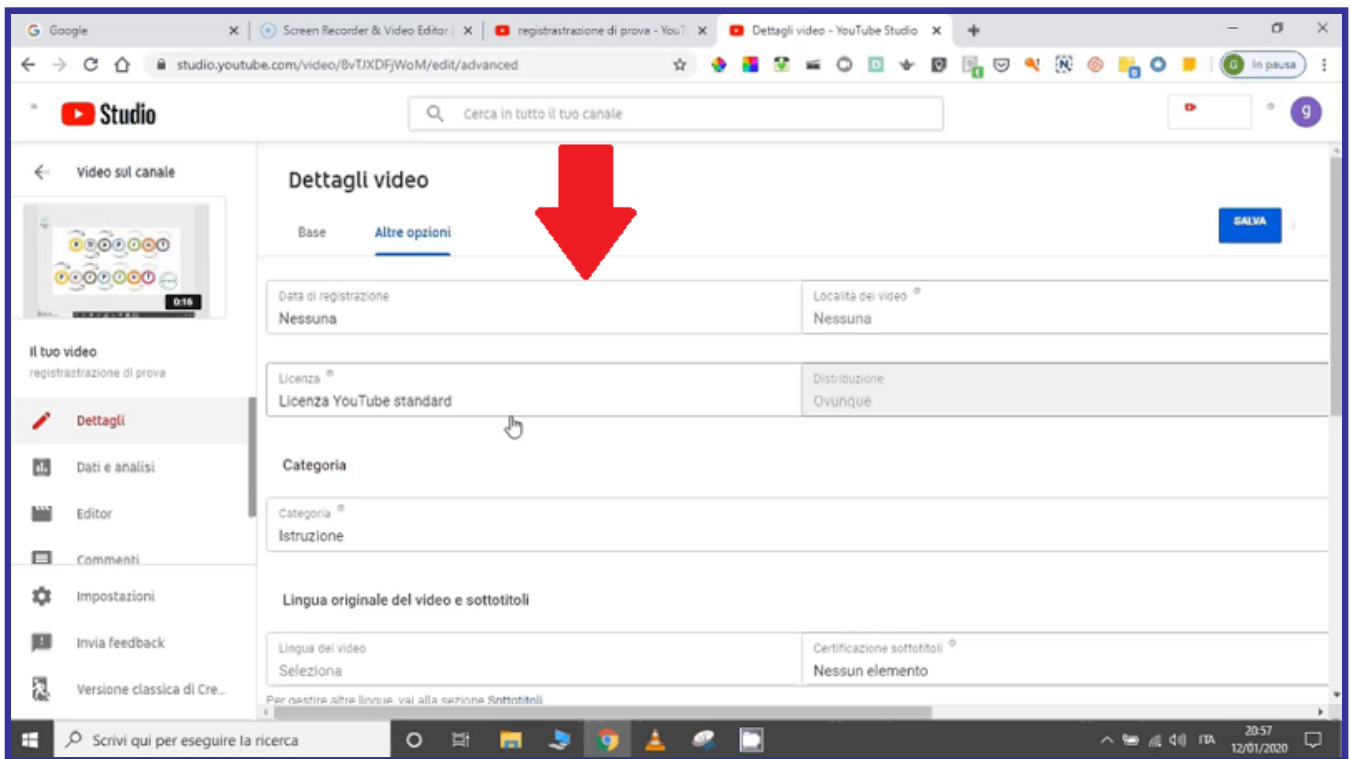

Inoltre, la scelta dell'opzione **“Si, è destinato ai bambini”** disattiverà, in automatico, la voce **“Commenti e voti”**.

aretè formazione

accreditata M.I.U.R. - Dir. 170/2016 - formazione del personale della scuola
Tel. 0881.889040 - Fax. 0881.330365 - email: infocorsi@aretegroup.it
viale Michelangelo 177 - 71121 Foggia - Italia

Piattaforma e-learning:
aretepiattaforma.it