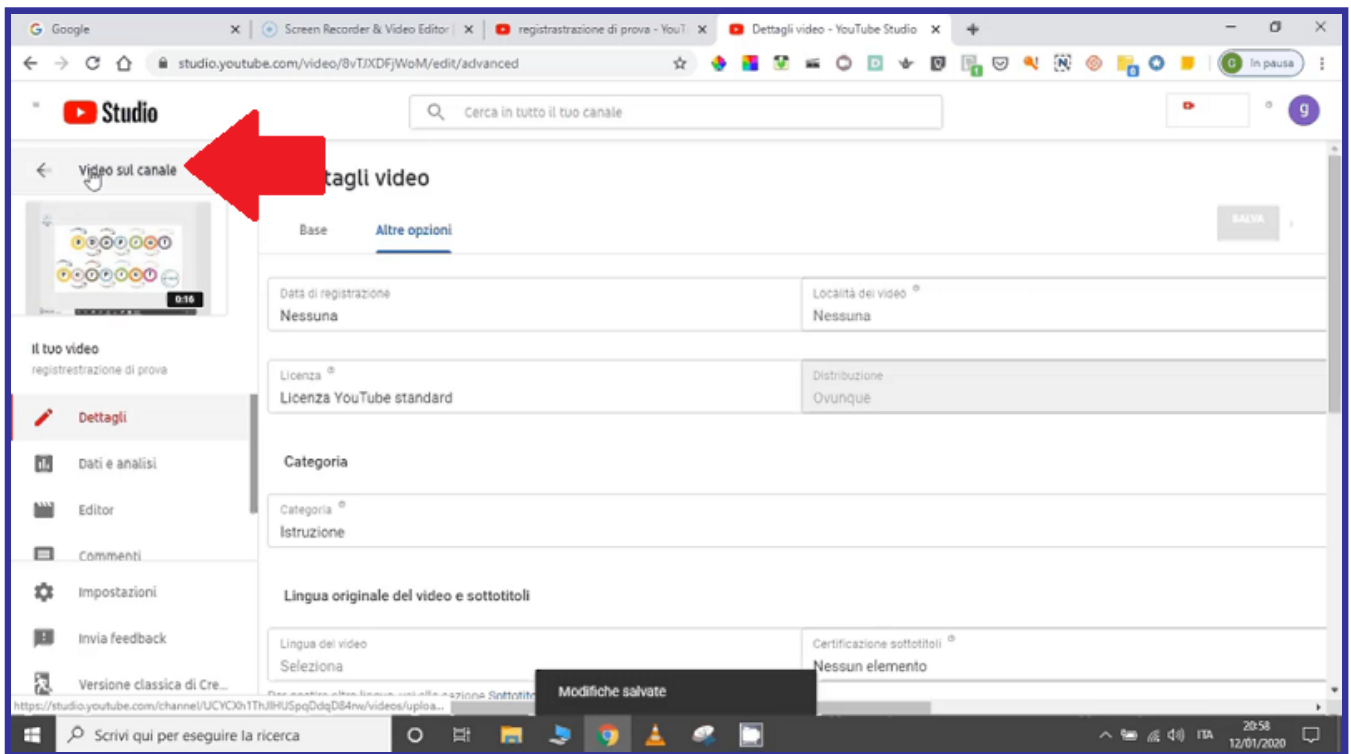

A seguito del click sulla sua miniatura,

aretè formazione

accreditata M.I.U.R. - Dir. 170/2016 - formazione del personale della scuola
Tel. 0881.889040 - Fax. 0881.330365 - email: infocorsi@aretegroup.it
viale Michelangelo 177 - 71121 Foggia - Italia

Piattaforma e-learning:
aretepiattaforma.it