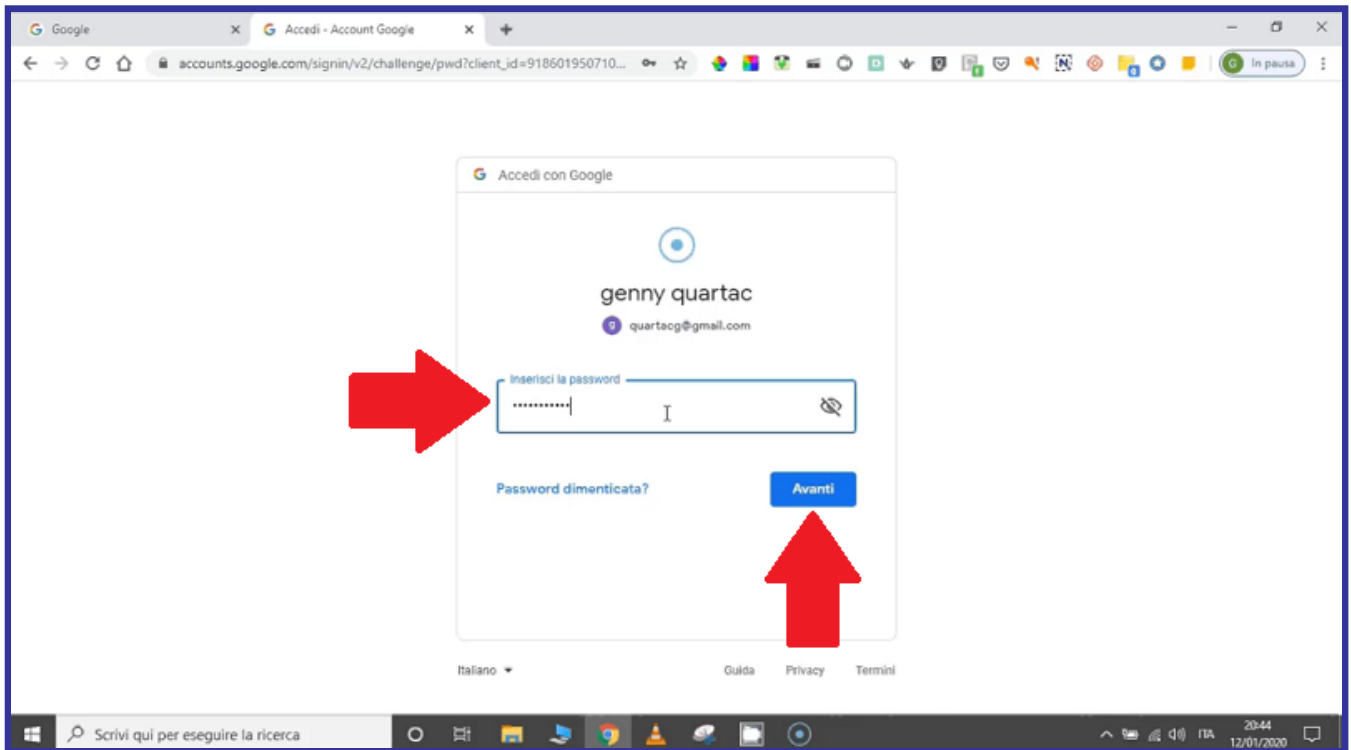

Si aprirà la finestra di comunicazione con Screencast-O-Matic da cui sarà necessario cliccare sul pulsante “**Consenti**”,

aretè formazione

accreditata M.I.U.R. - Dir. 170/2016 - formazione del personale della scuola
Tel. 0881.889040 - Fax. 0881.330365 - email: infocorsi@aretegroup.it
viale Michelangelo 177 - 71121 Foggia - Italia

Piattaforma e-learning:
aretepiattaforma.it