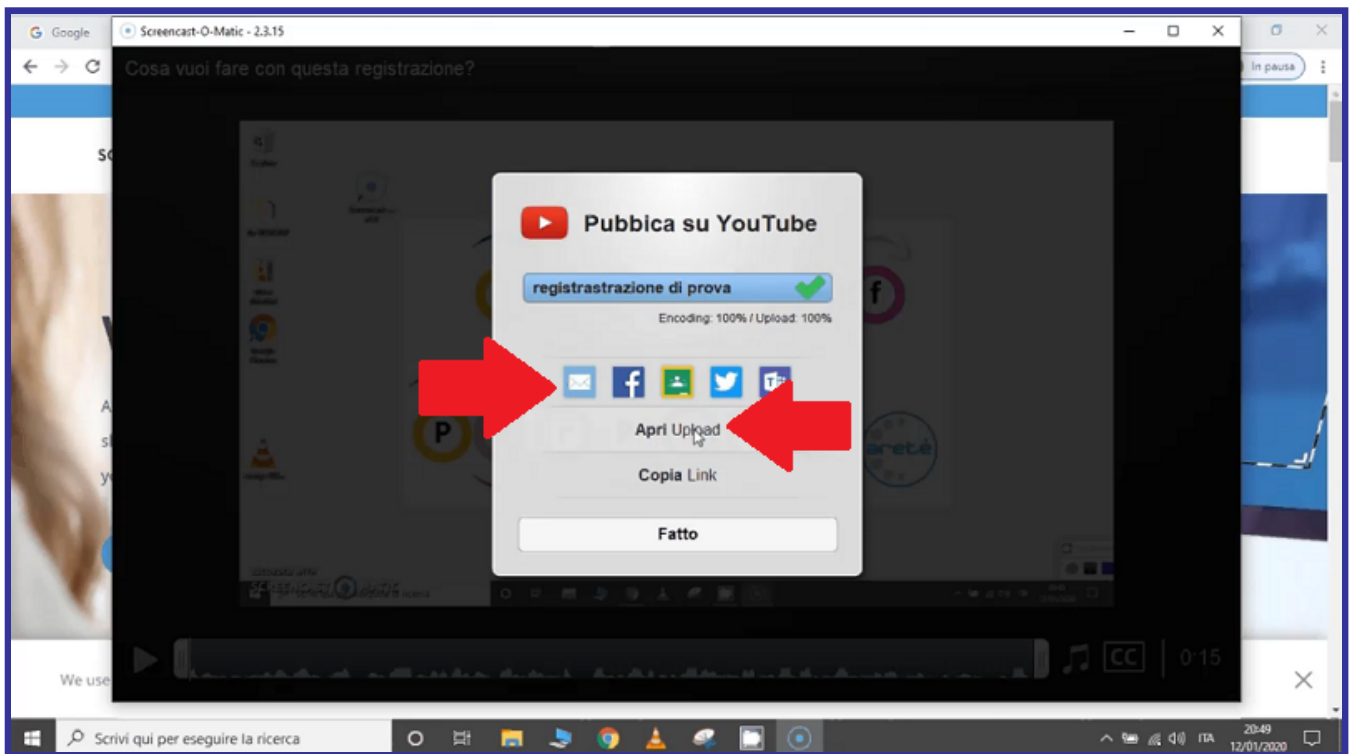

Dopo aver preso visione del corretto caricamento del video su YouTube,

aretè formazione

accreditata M.I.U.R. - Dir. 170/2016 - formazione del personale della scuola
Tel. 0881.889040 - Fax. 0881.330365 - email: infocorsi@aretegroup.it
viale Michelangelo 177 - 71121 Foggia - Italia

Piattaforma e-learning:
aretepiattaforma.it