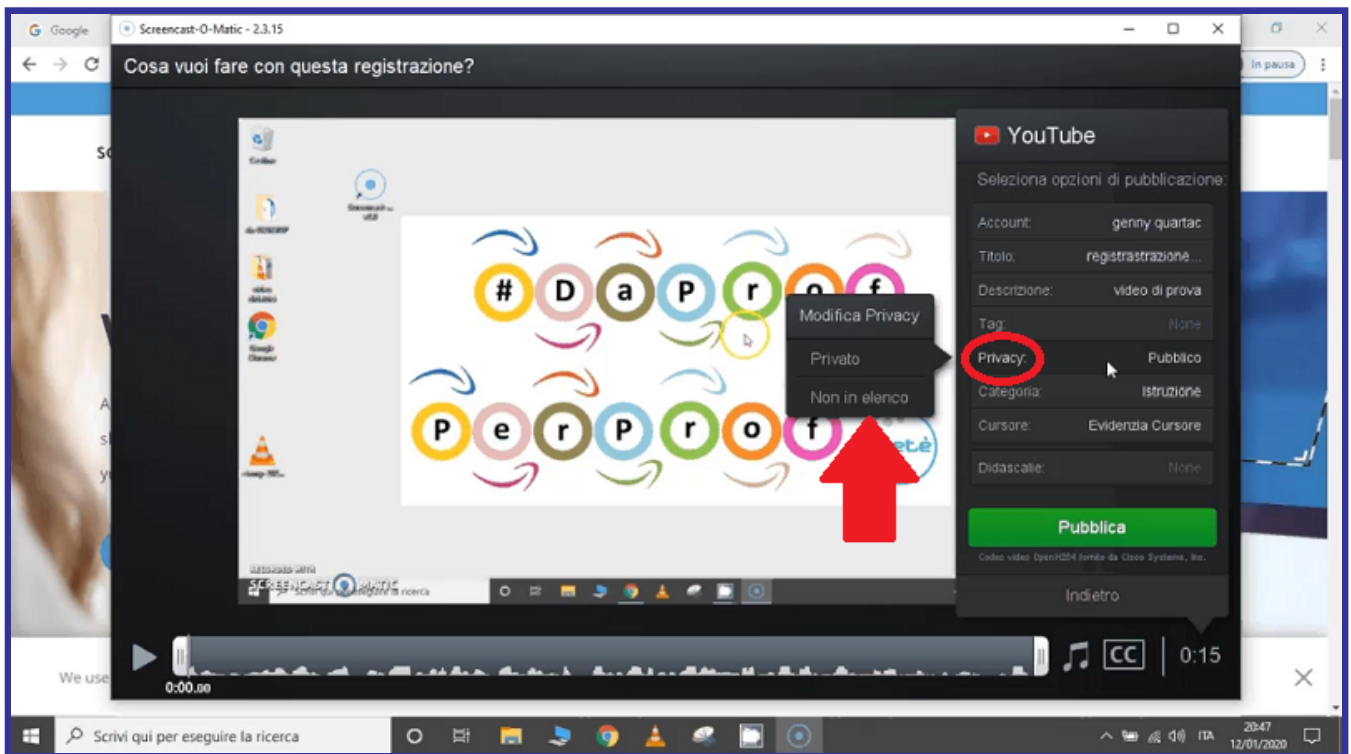

La sesta voce “**Categoria**” permette di scegliere da un ricco menu la categoria in cui salvare il video- in questo caso, si cliccherà sulla voce “**Istruzione**”;

aretè formazione

accreditata M.I.U.R. - Dir. 170/2016 - formazione del personale della scuola
Tel. 0881.889040 - Fax. 0881.330365 - email: infocorsi@aretegroup.it
viale Michelangelo 177 - 71121 Foggia - Italia

Piattaforma e-learning:
aretepiattaforma.it