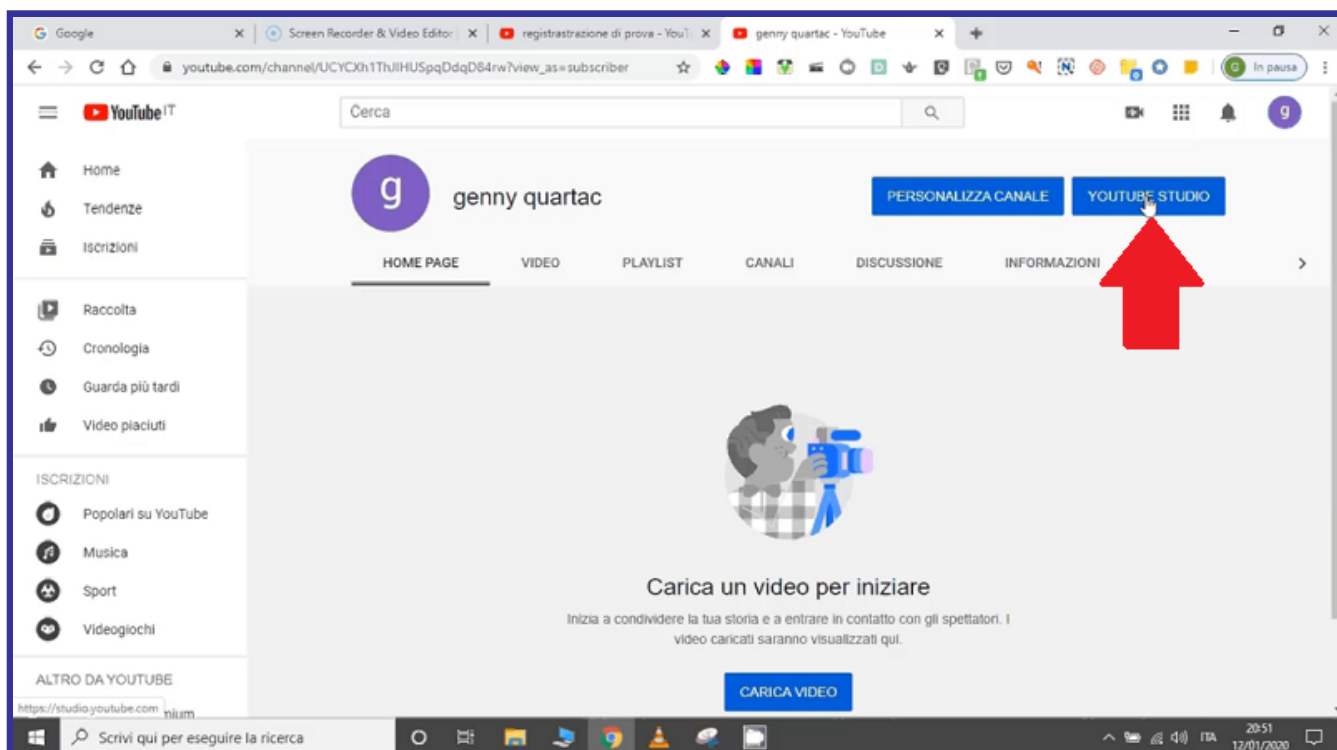

e poi, dalla pagina in apertura, realizzare un click sulla voce “**Video**” presente a sinistra, ottenendo in questo modo la disponibilità, al centro della pagina, del video appena creato, denominato “**registrazione di prova**”.

aretè formazione

accreditata M.I.U.R. - Dir. 170/2016 - formazione del personale della scuola
Tel. 0881.889040 - Fax. 0881.330365 - email: infocorsi@aretegroup.it
viale Michelangelo 177 - 71121 Foggia - Italia

Piattaforma e-learning:
aretepiattaforma.it