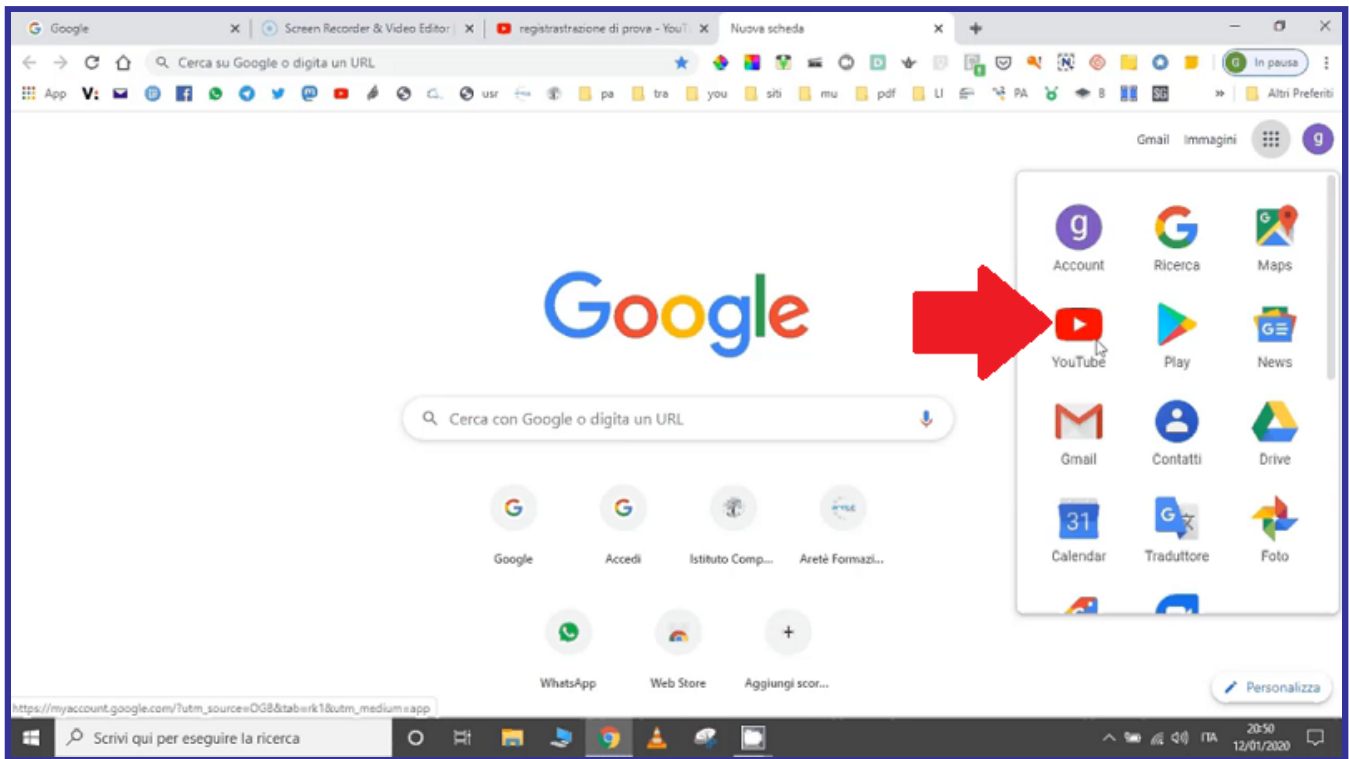

Piattaforma e-learning:
aretepiattaforma.it

Visualizzazione video e gestione opzioni

Per poter visualizzare il video, sarà necessario predisporre l'apertura del browser Google Chrome, cliccare sull'icona del mosaico, posta in alto a destra, e, dal menu in apertura delle App di Google, cliccare sull'icona di "YouTube".