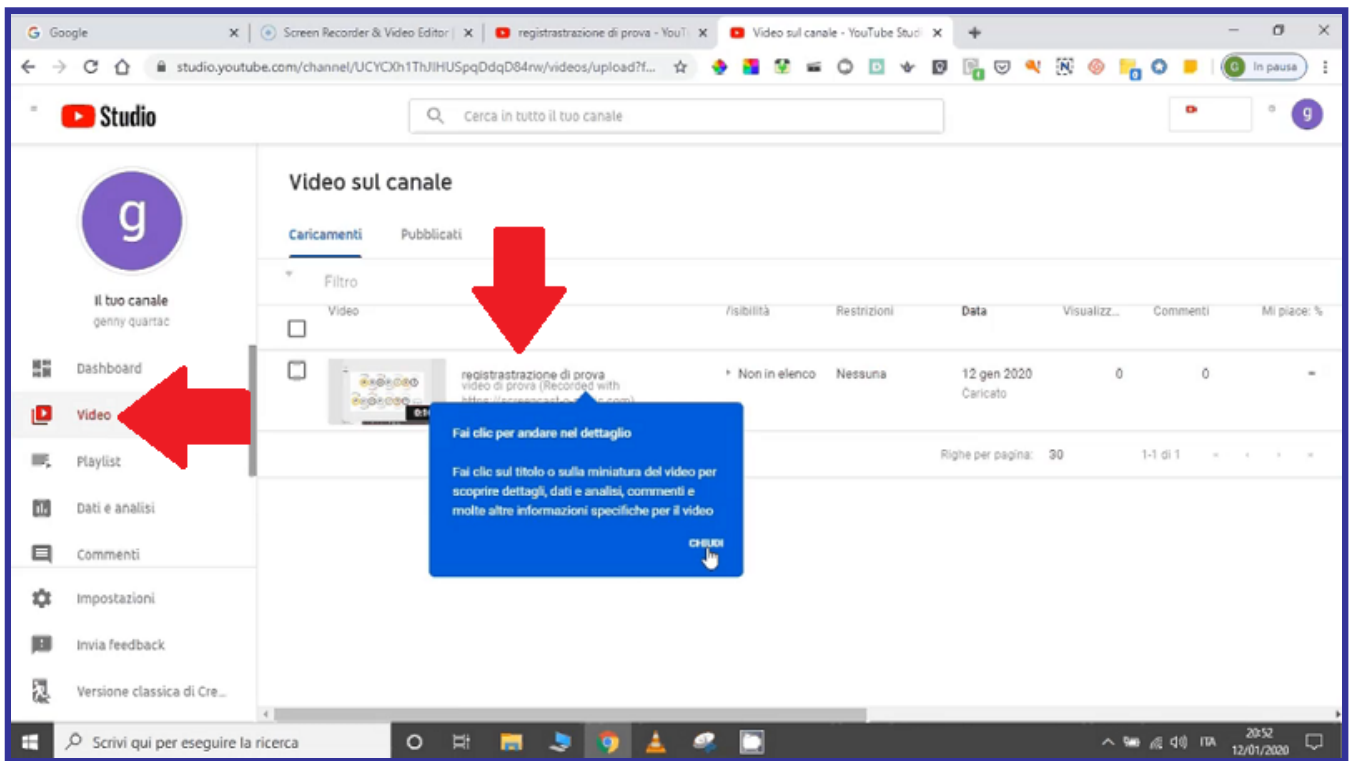

Relativamente a questo video sono presenti, a destra, una serie di opzioni che potranno essere prese in considerazione, come “**Visibilità**”, “**Restrizioni**”, “**Data**”, “**Commenti**” ecc.,

aretè formazione

accreditata M.I.U.R. - Dir. 170/2016 - formazione del personale della scuola
Tel. 0881.889040 - Fax. 0881.330365 - email: infocorsi@aretegroup.it
viale Michelangelo 177 - 71121 Foggia - Italia

Piattaforma e-learning:
aretepiattaforma.it