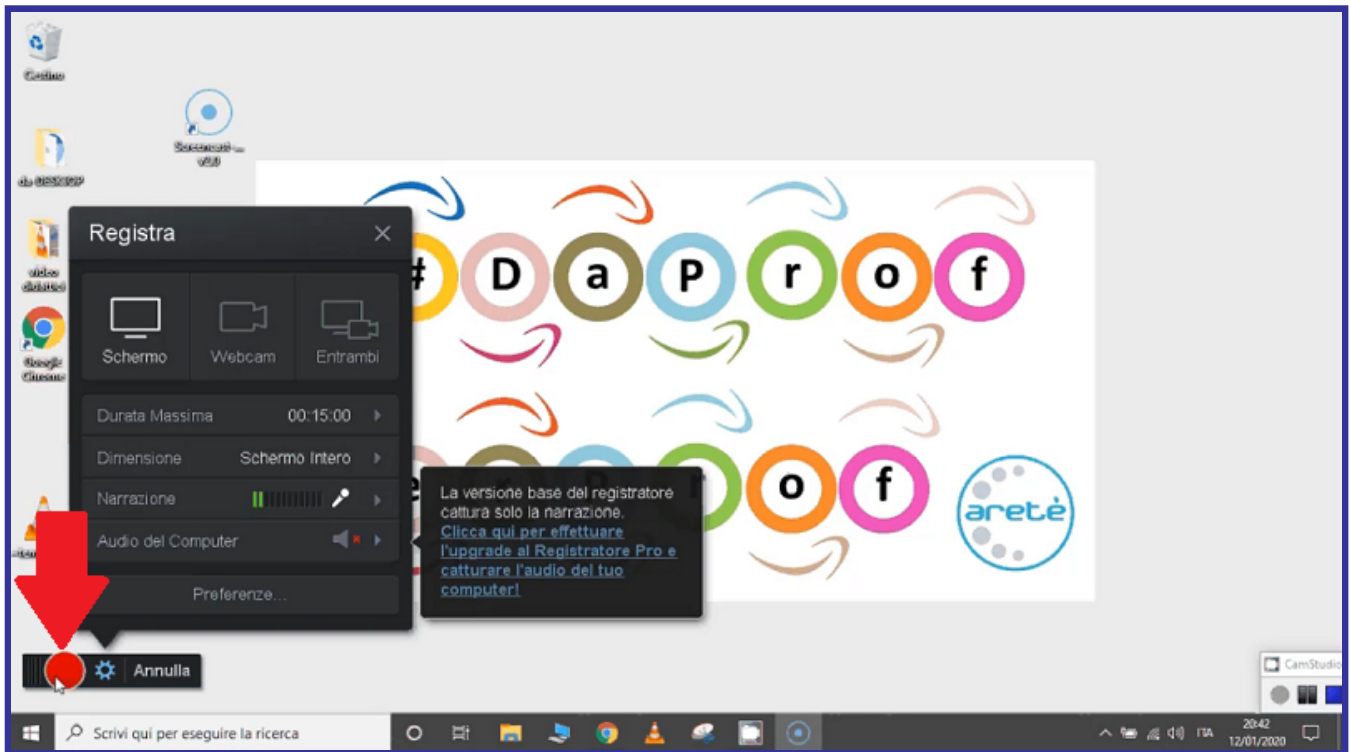

A seguito del countdown, partirà la registrazione che dovrà essere interrotta, nel momento desiderato, mediante un click sul pulsante di pausa posto in basso a sinistra.

aretè formazione

accreditata M.I.U.R. - Dir. 170/2016 - formazione del personale della scuola
Tel. 0881.889040 - Fax. 0881.330365 - email: infocorsi@aretegroup.it
viale Michelangelo 177 - 71121 Foggia - Italia

Piattaforma e-learning:
aretepiattaforma.it