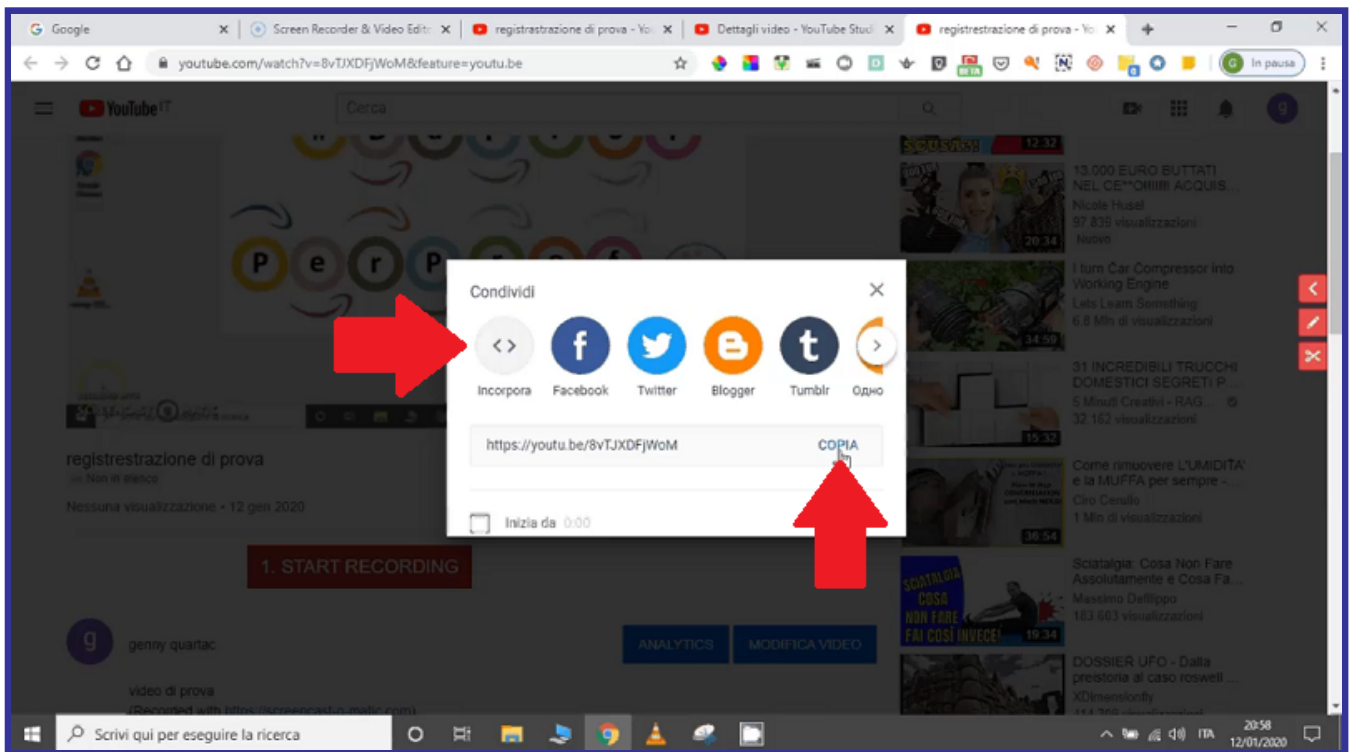

aretè formazione

accreditata M.I.U.R. - Dir. 170/2016 - formazione del personale della scuola
Tel. 0881.889040 - Fax. 0881.330365 - email: infocorsi@aretegroup.it
viale Michelangelo 177 - 71121 Foggia - Italia

Piattaforma e-learning:
aretepiattaforma.it