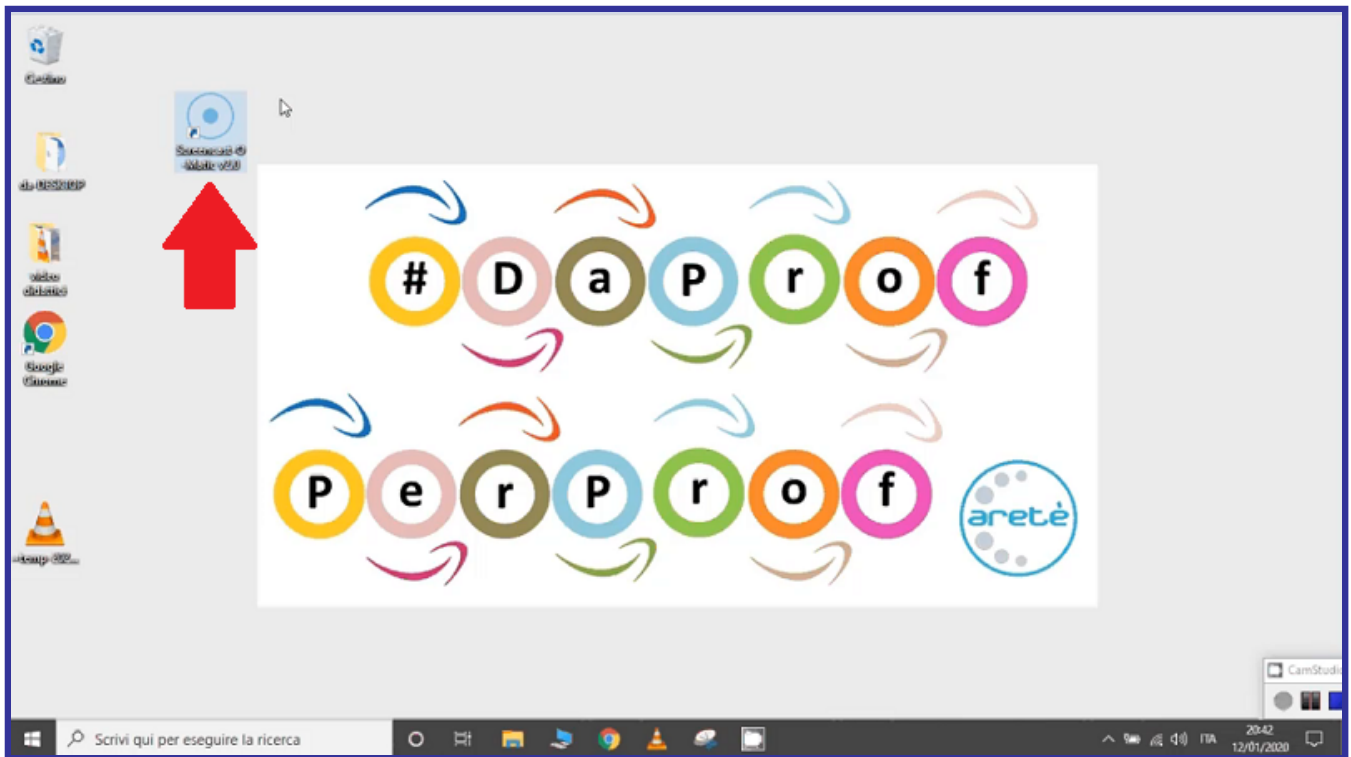

Piattaforma e-learning:
aretepiattaforma.it

Creazione di un video con Screencast-O-Matic

Per predisporre l'apertura dell'applicativo Screencast-O-Matic, sarà necessario realizzare un doppio click sull'icona di riferimento, presente sul proprio Desktop,