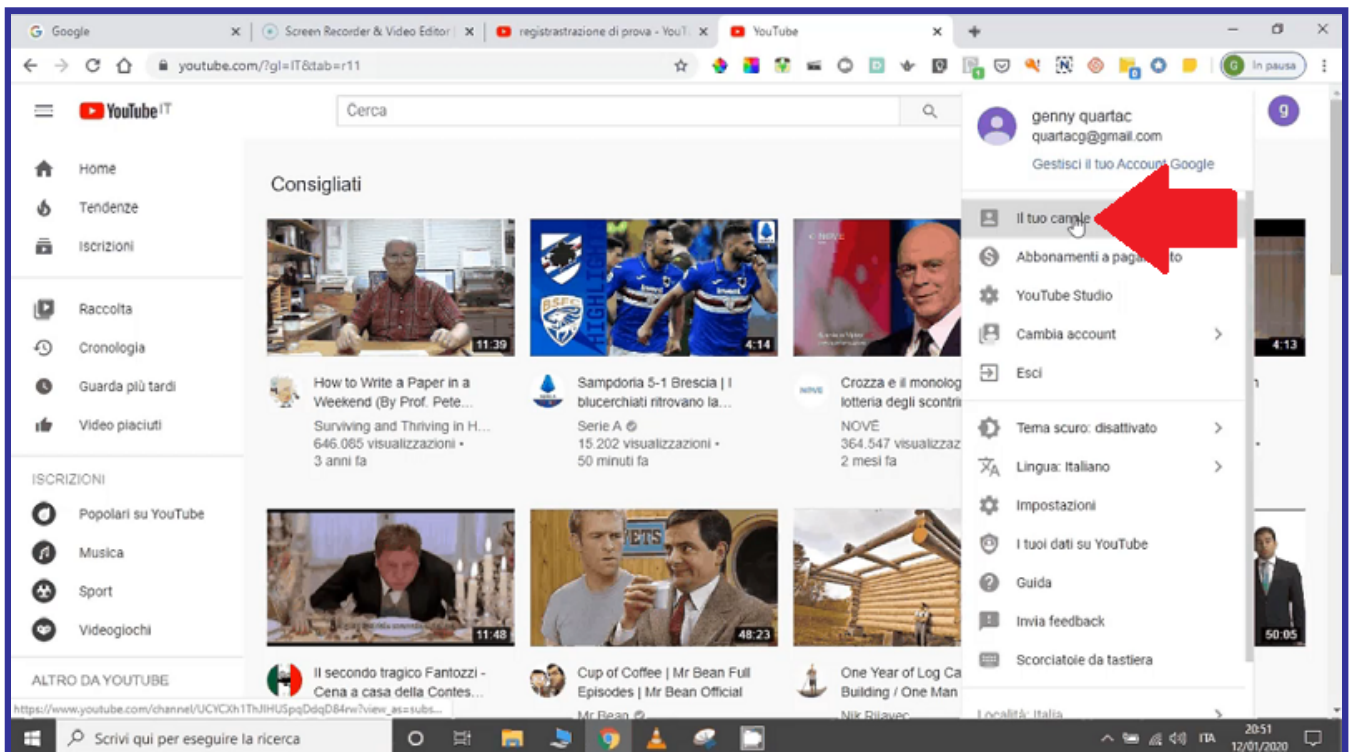

Si aprirà la pagina del proprio canale al cui interno non sarà presente il video creato, in quanto, relativamente all'opzione "**Privacy**" è stata scelta la voce "**Non in elenco**" (questa voce carica il video all'interno del proprio canale ma non lo mostra, né all'interno della Home Page, né tra le ricerche effettuate dai vari utenti nel motore di ricerca di YouTube).

Per poterlo visualizzare sarà necessario cliccare sul pulsante di colore blu posto in alto a destra "**YouTube Studio**",

aretè formazione

accreditata M.I.U.R. - Dir. 170/2016 - formazione del personale della scuola
Tel. 0881.889040 - Fax. 0881.330365 - email: infocorsi@aretegroup.it
viale Michelangelo 177 - 71121 Foggia - Italia

Piattaforma e-learning:
aretepiattaforma.it