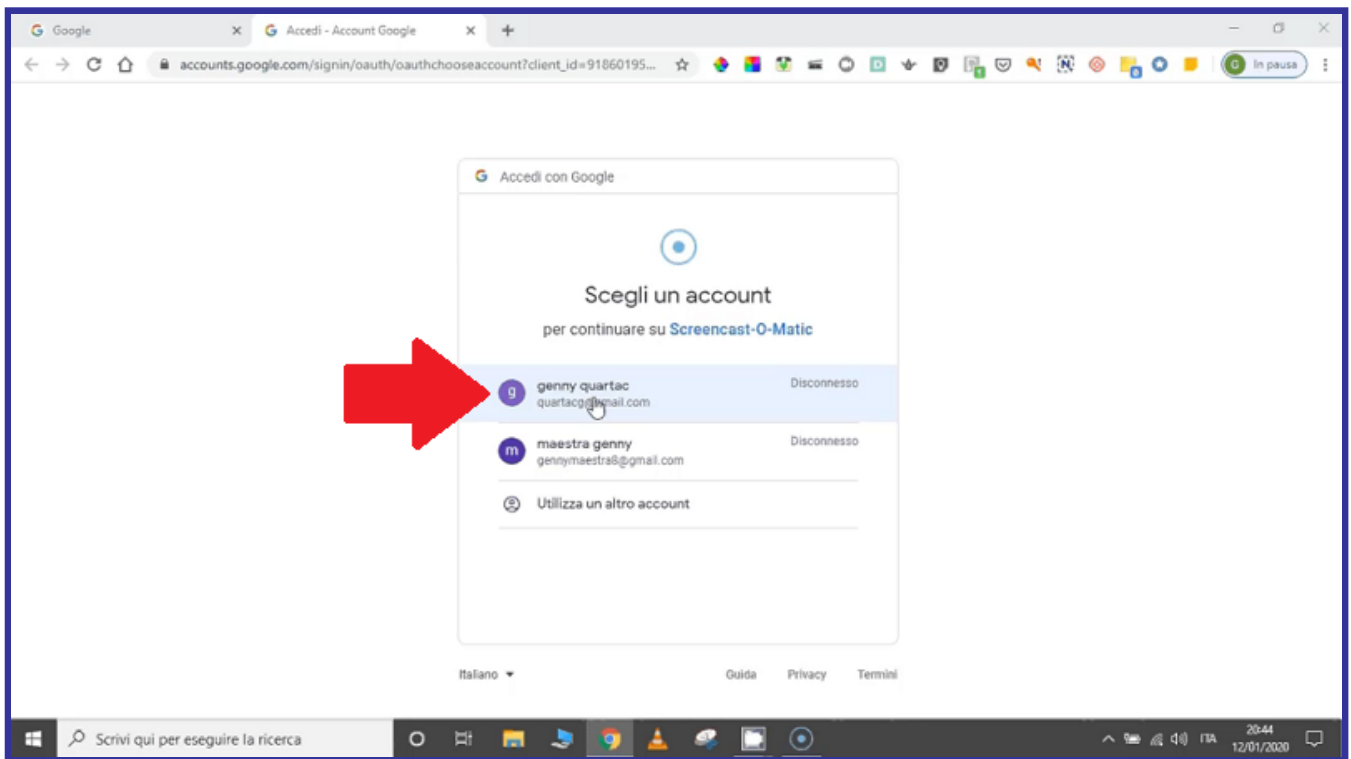

e al cui interno, nella pagina successiva, occorrerà inserire la password collegata all'account di riferimento.

aretè formazione

accreditata M.I.U.R. - Dir. 170/2016 - formazione del personale della scuola
Tel. 0881.889040 - Fax. 0881.330365 - email: infocorsi@aretegroup.it
viale Michelangelo 177 - 71121 Foggia - Italia

Piattaforma e-learning:
aretepiattaforma.it