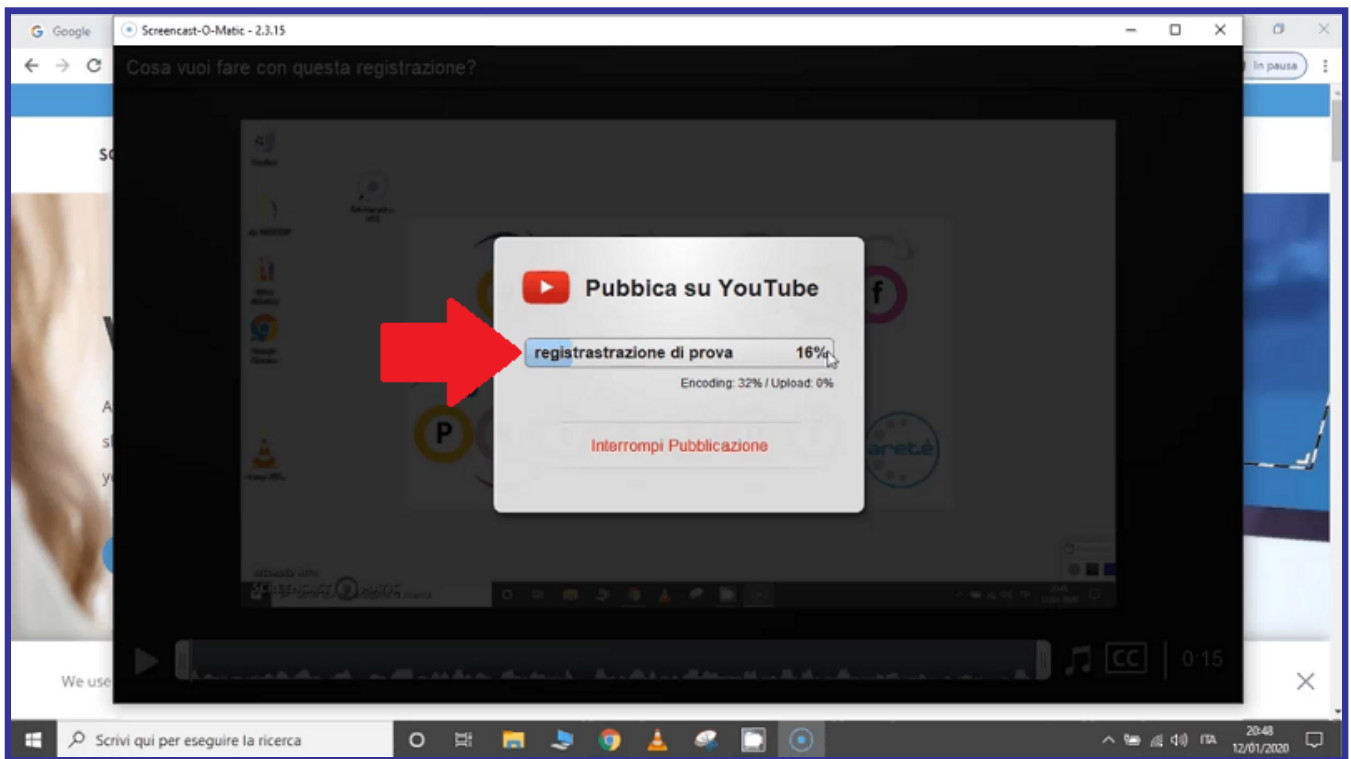

Piattaforma e-learning:
aretepiattaforma.it

a cui seguirà la finestra di pubblicazione su YouTube, da cui sarà possibile scegliere, eventualmente, di pubblicare il link sui canali social (questa operazione necessita del collegamento con l'account di Screencast-O-Matic) oppure di cliccare sulla voce “**Apri Upload**” per consentire di aprire l'anteprima del video pubblicato su YouTube.