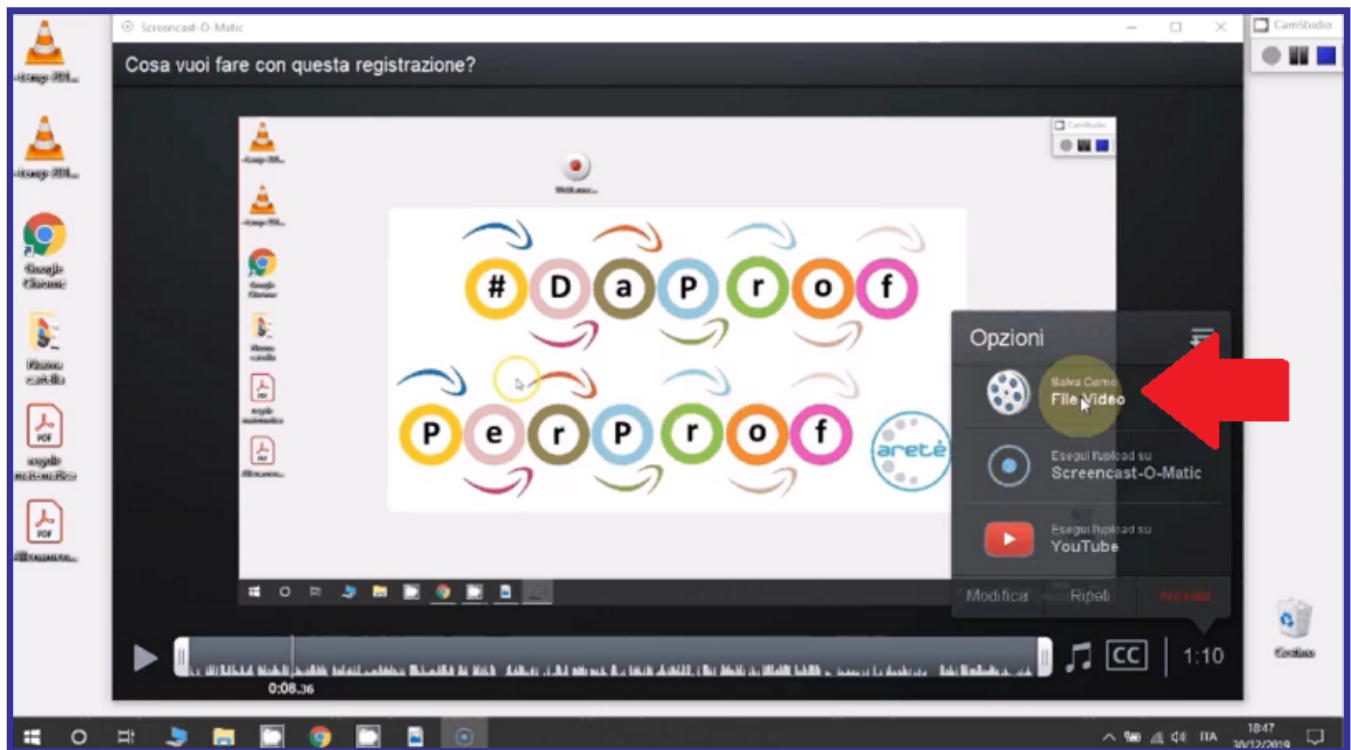

si apriranno le opzioni di pubblicazione da cui sarà possibile scegliere il “**Tipo**” di file da pubblicare (di default comparirà la voce “**MP4**”, il file più comune e fruibile, ma cliccando sulla voce “**Tipo**” si otterranno altre possibilità, come “**AVI**” e “**FLV**”).

aretè formazione

accreditata M.I.U.R. - Dir. 170/2016 - formazione del personale della scuola
Tel. 0881.889040 - Fax. 0881.330365 - email: infocorsi@aretegroup.it
viale Michelangelo 177 - 71121 Foggia - Italia

Piattaforma e-learning:
aretepiattaforma.it