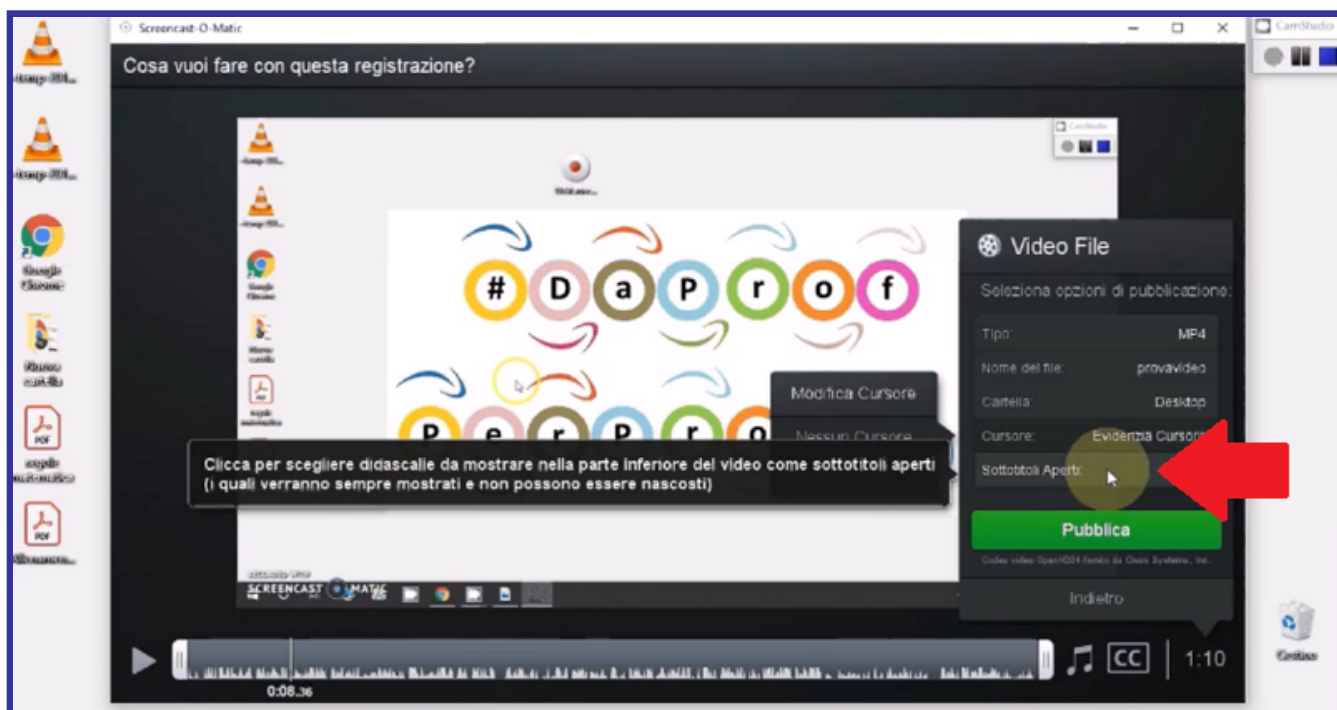

Dopo aver impostato le opzioni desiderate, occorrerà cliccare sul pulsante **“Pubblica”** (che equivale al pulsante **“Salva”**).

aretè formazione

accreditata M.I.U.R. - Dir. 170/2016 - formazione del personale della scuola
Tel. 0881.889040 - Fax. 0881.330365 - email: infocorsi@aretegroup.it
viale Michelangelo 177 - 71121 Foggia - Italia

Piattaforma e-learning:
aretepiattaforma.it