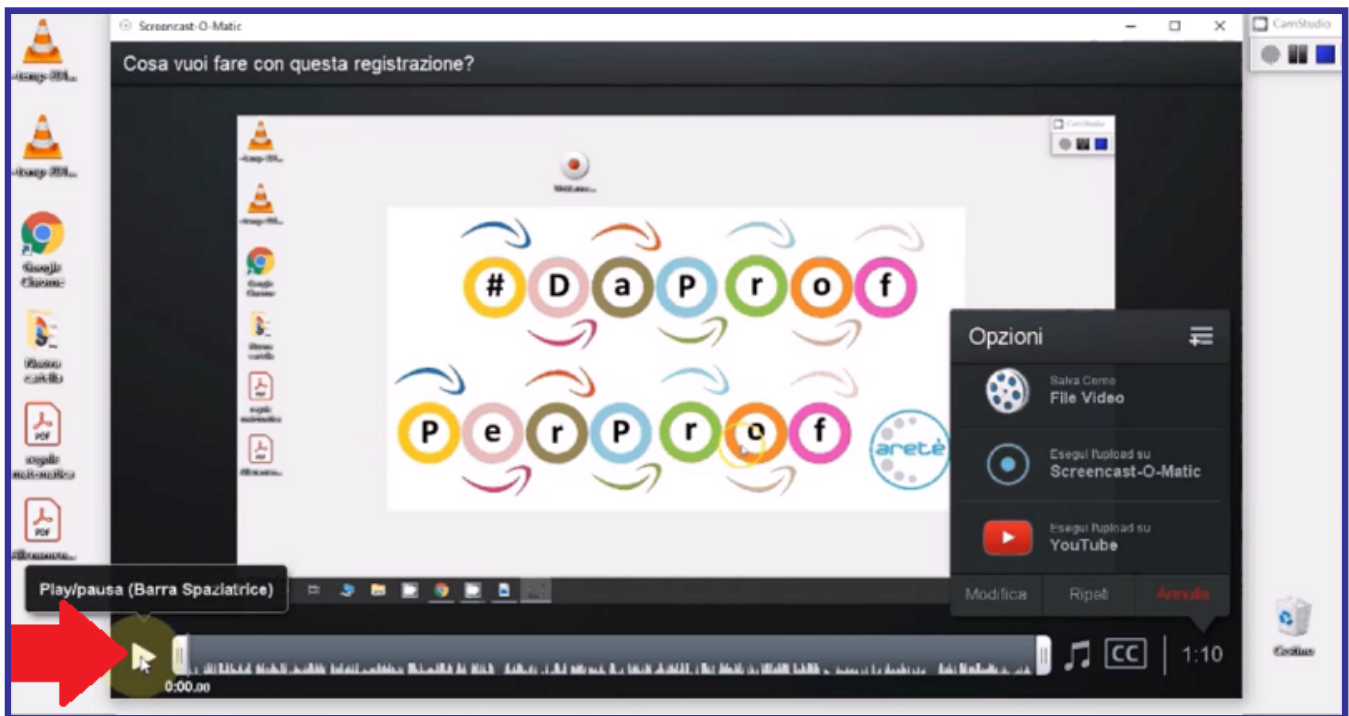

aretè formazione

accreditata M.I.U.R. - Dir. 170/2016 - formazione del personale della scuola
Tel. 0881.889040 - Fax. 0881.330365 - email: infocorsi@aretegroup.it
viale Michelangelo 177 - 71121 Foggia - Italia

Piattaforma e-learning:
aretepiattaforma.it