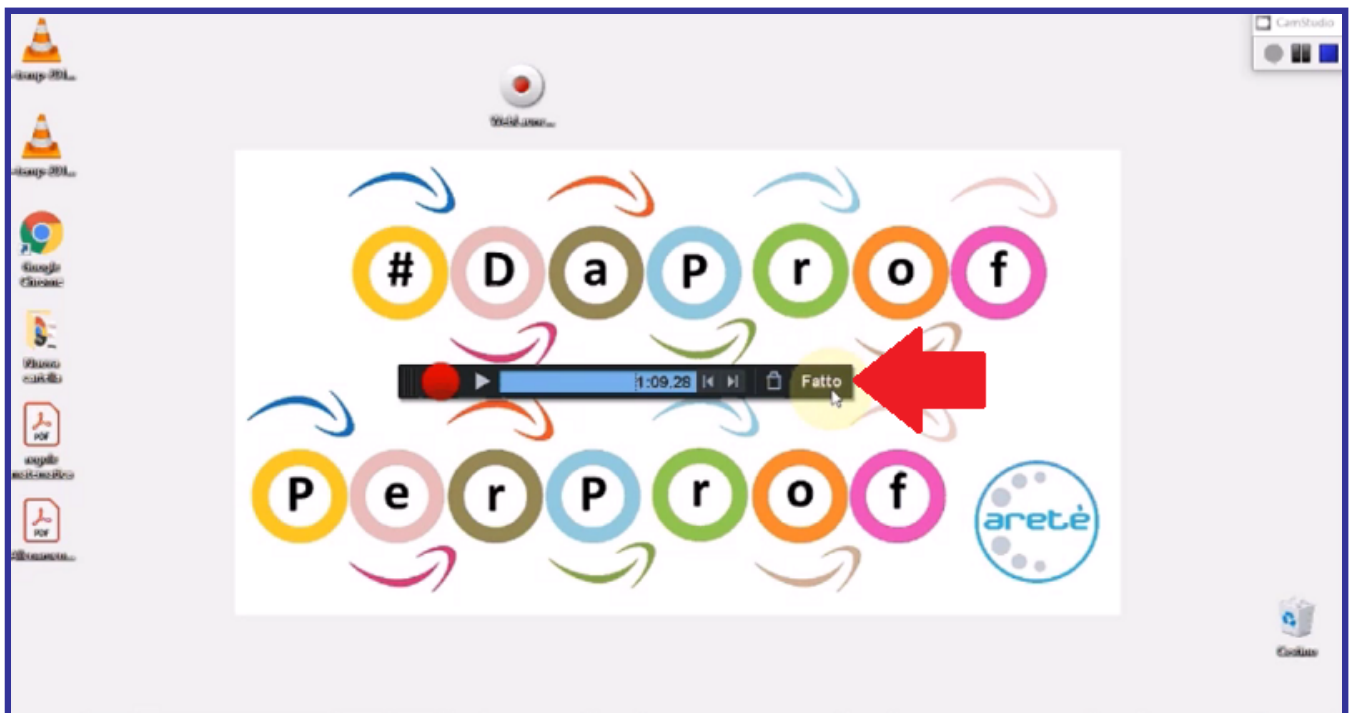

aretè formazione

accreditata M.I.U.R. - Dir. 170/2016 - formazione del personale della scuola
Tel. 0881.889040 - Fax. 0881.330365 - email: infocorsi@aretegroup.it
viale Michelangelo 177 - 71121 Foggia - Italia

Piattaforma e-learning:
aretepiattaforma.it