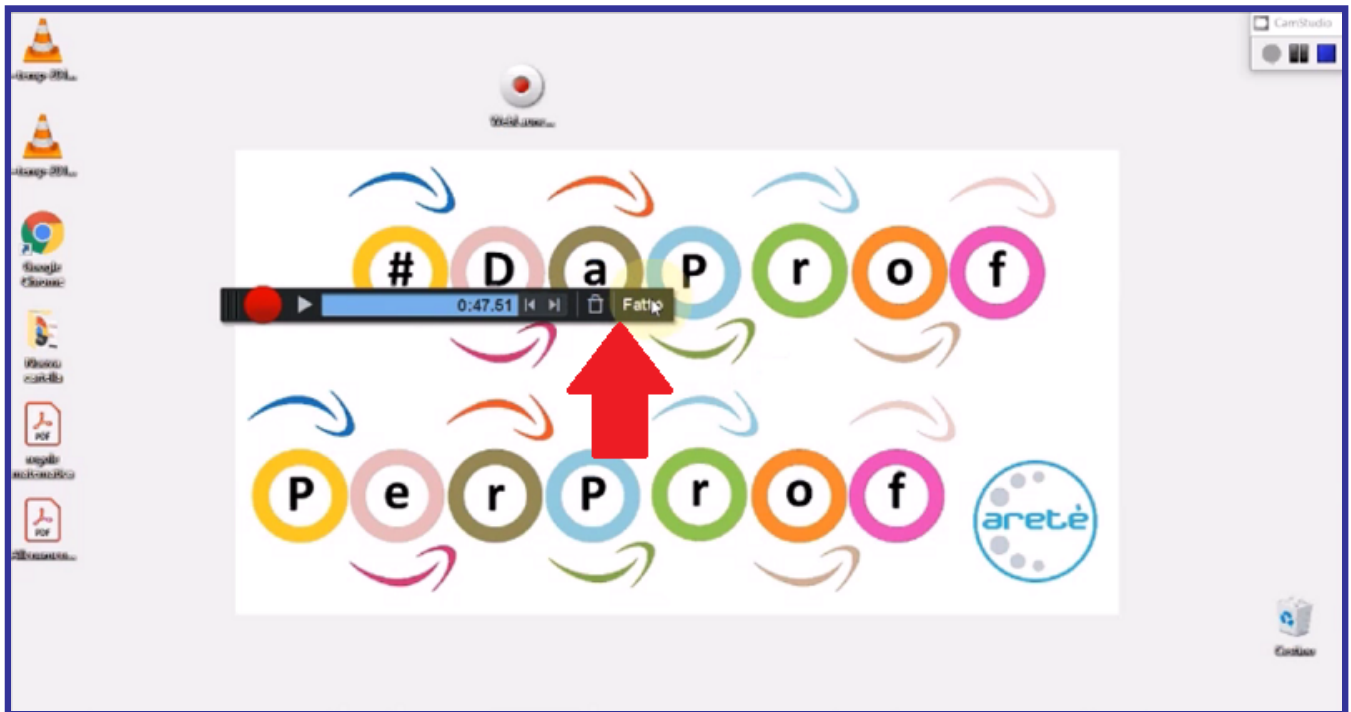

Per ricominciare a registrare, come già detto, sarà sufficiente proseguire con un click sul pulsante “**Registra**” e riprendere la registrazione appena il countdown sarà terminato.

aretè formazione

accreditata M.I.U.R. - Dir. 170/2016 - formazione del personale della scuola
Tel. 0881.889040 - Fax. 0881.330365 - email: infocorsi@aretegroup.it
viale Michelangelo 177 - 71121 Foggia - Italia

Piattaforma e-learning:
aretepiattaforma.it