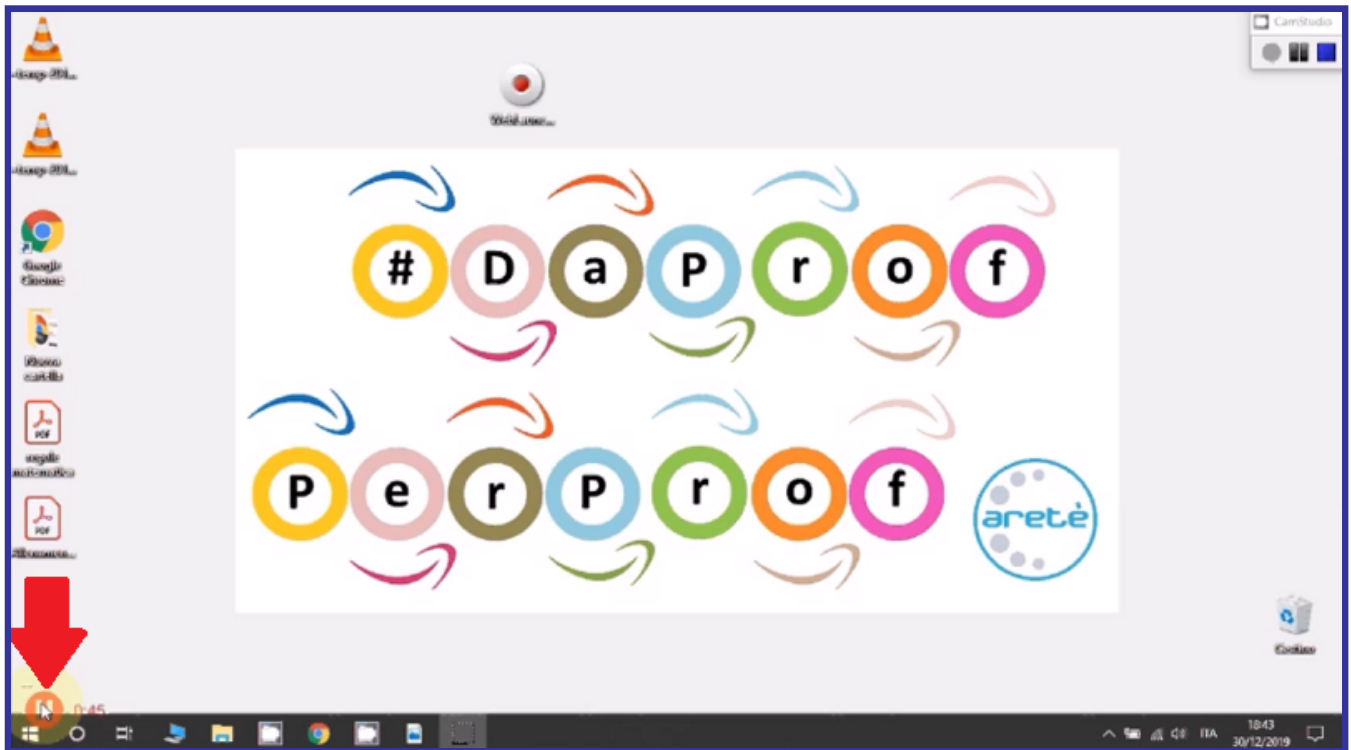

Si otterrà la comparsa della barra di registrazione che potrà essere spostata nel punto desiderato dello schermo, mediante trascinamento.

aretè formazione

accreditata M.I.U.R. - Dir. 170/2016 - formazione del personale della scuola
Tel. 0881.889040 - Fax. 0881.330365 - email: infocorsi@aretegroup.it
viale Michelangelo 177 - 71121 Foggia - Italia

Piattaforma e-learning:
aretepiattaforma.it