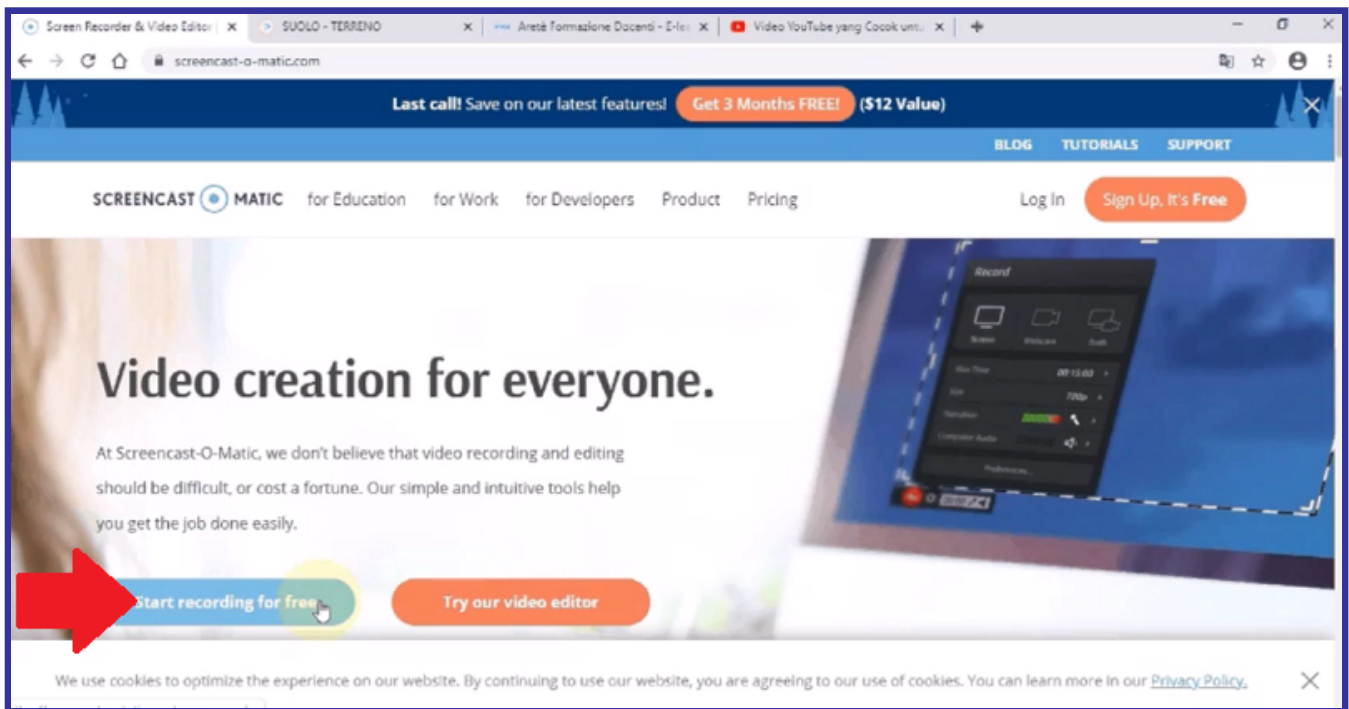

Dalla nuova pagina in apertura, simile alla precedente, occorrerà realizzare un secondo click sul pulsante “**Launch Free Recorder**” non prima di aver scelto, dal menu sottostante, la lingua italiana.

aretè formazione

accreditata M.I.U.R. - Dir. 170/2016 - formazione del personale della scuola
Tel. 0881.889040 - Fax. 0881.330365 - email: infocorsi@aretegroup.it
viale Michelangelo 177 - 71121 Foggia - Italia

Piattaforma e-learning:
aretepiattaforma.it