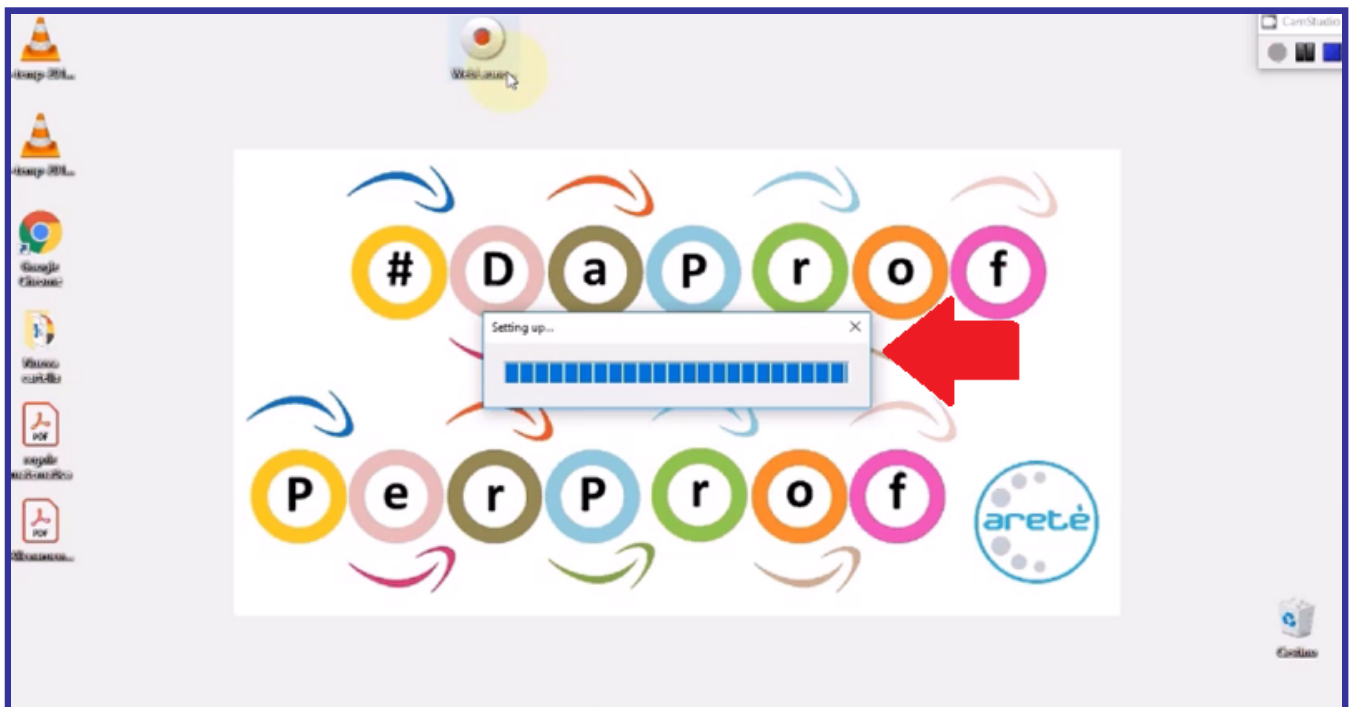

Piattaforma e-learning:
aretepiattaforma.it

Basterà realizzare un doppio click su questa icona per ottenere, **solo la prima volta, l'installazione sul proprio pc del software** che consentirà di creare i propri video. Tutte le volte successive, il doppio click su questa icona aprirà immediatamente il pannello che consentirà di avviare le proprie registrazioni.

Piattaforma e-learning:
aretepiattaforma.it

Pertanto, con il doppio click sull'icona, si aprirà sul Desktop **il pannello di controllo del registratore** e sarà possibile iniziare a realizzare la prima registrazione, cliccando sul pulsante di colore rosso, che corrisponde all'avvio della “**Registrazione**”. Lo schermo del pc sarà caratterizzato dalla presenza di un **riquadro a righe tratteggiate**, una sorta di cornice che rappresenta **l'area di registrazione** (tutto ciò che è compreso all'interno di questa area comparirà all'interno del video in registrazione).