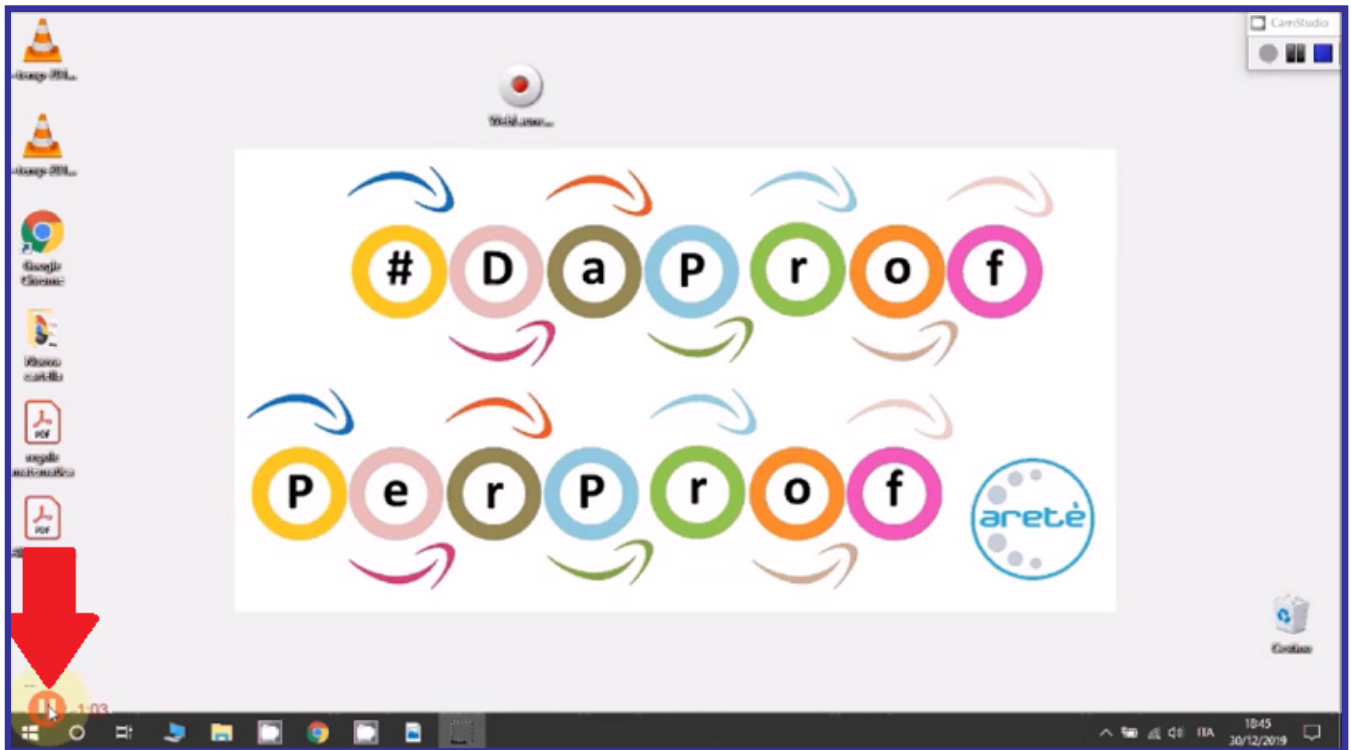

per procedere con il **salvataggio** del file mediante un click sul pulsante “Fatto”.