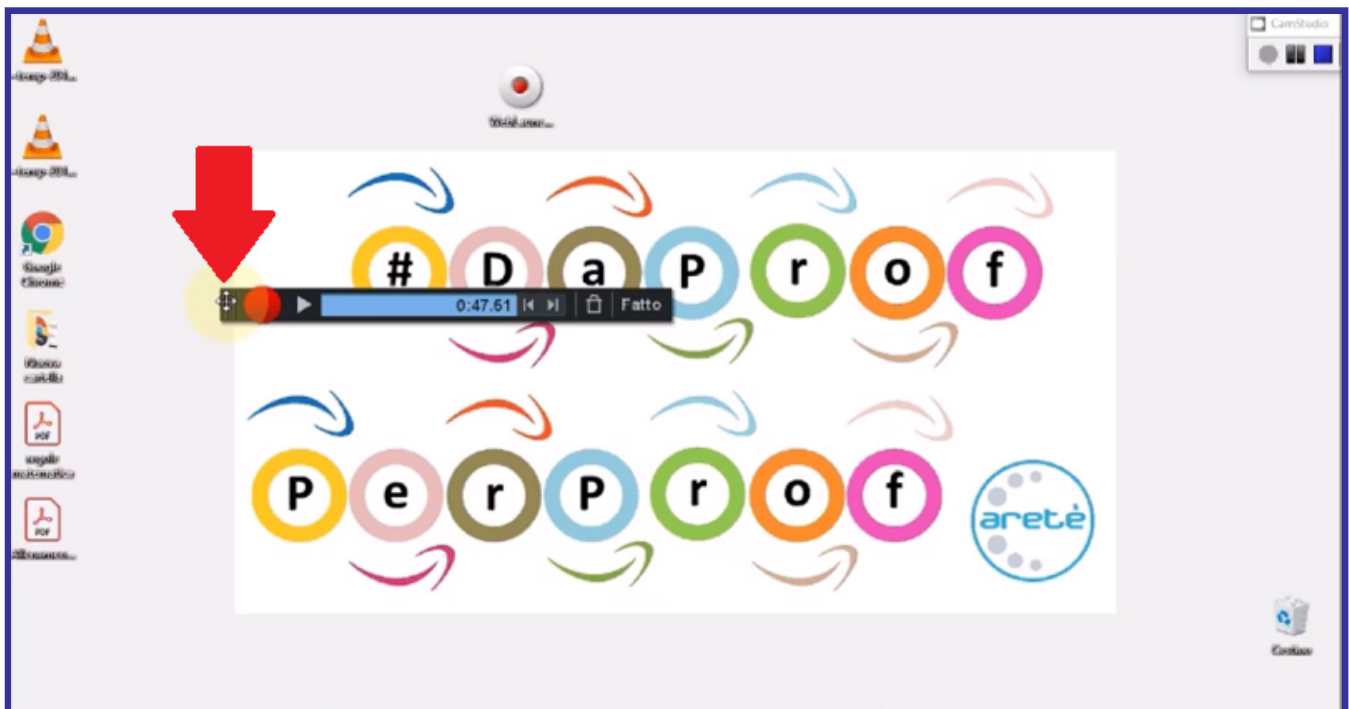

Piattaforma e-learning:
aretepiattaforma.it

Il pulsante di colore rosso presente all'interno di questa barra "**Registra**" offre la possibilità di riprendere l'operazione di registrazione del video;

aretè formazione