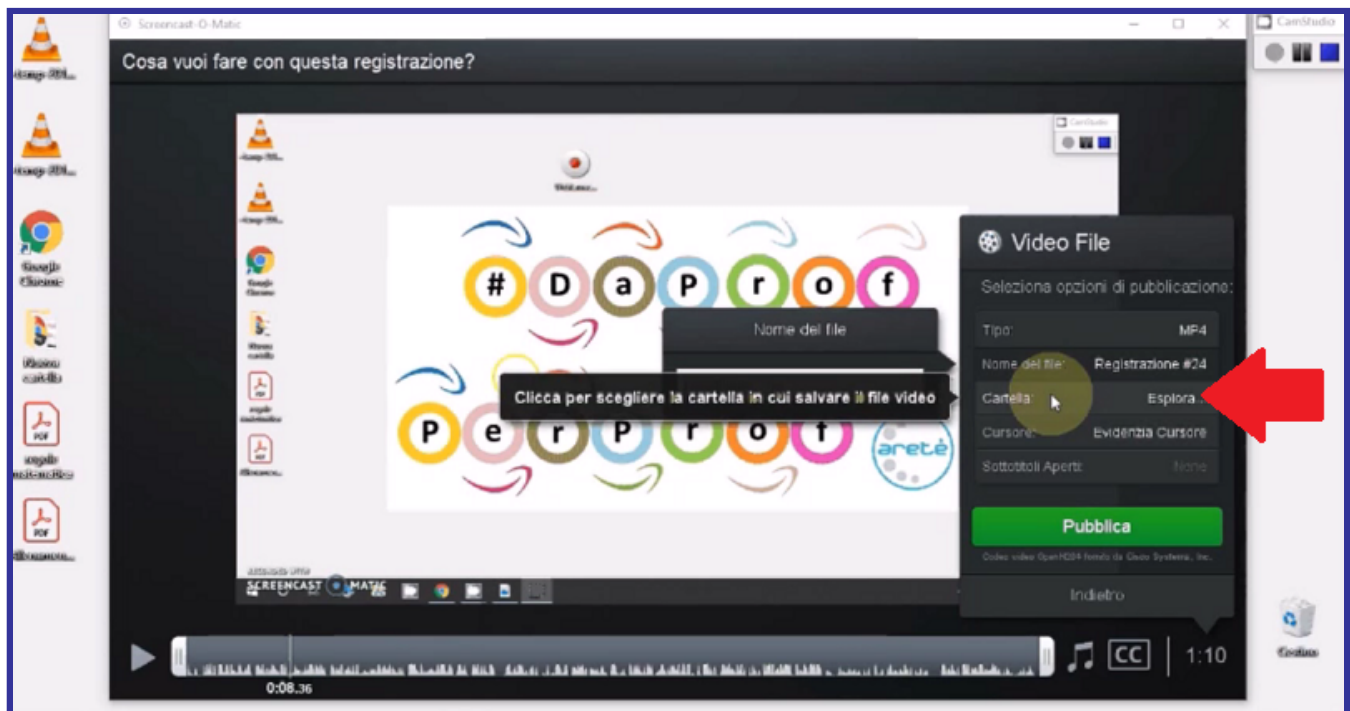

Piattaforma e-learning:
aretepiattaforma.it

A seguire, nel menu “**Video File**” è presente la possibilità di scegliere la cartella di destinazione in cui salvare il file video.

Sarà sufficiente realizzare un click sulla voce “**Esplora**”, ottenere in sovrapposizione la disponibilità della finestra che comunica con il proprio Pc e cliccare sulla cartella “**Desktop**”, per poi confermare il salvataggio del file mediante un click sul pulsante “**Ok**”.

Piattaforma e-learning:
aretepiattaforma.it

Più in basso, all'interno dello stesso menu, è presente la voce “**Cursore**” in cui sono presenti 3 opzioni: la prima opzione è “**Evidenzia cursore**” che permette di inserire intorno al cursore del mouse, quindi attorno alla piccola freccia, un cerchio di colore giallo, la seconda opzione “**Nessun cursore**” per avere la disponibilità del cerchio giallo ma non della freccetta, la terza opzione “**Solo cursore**” per avere la disponibilità della freccia senza cerchio.