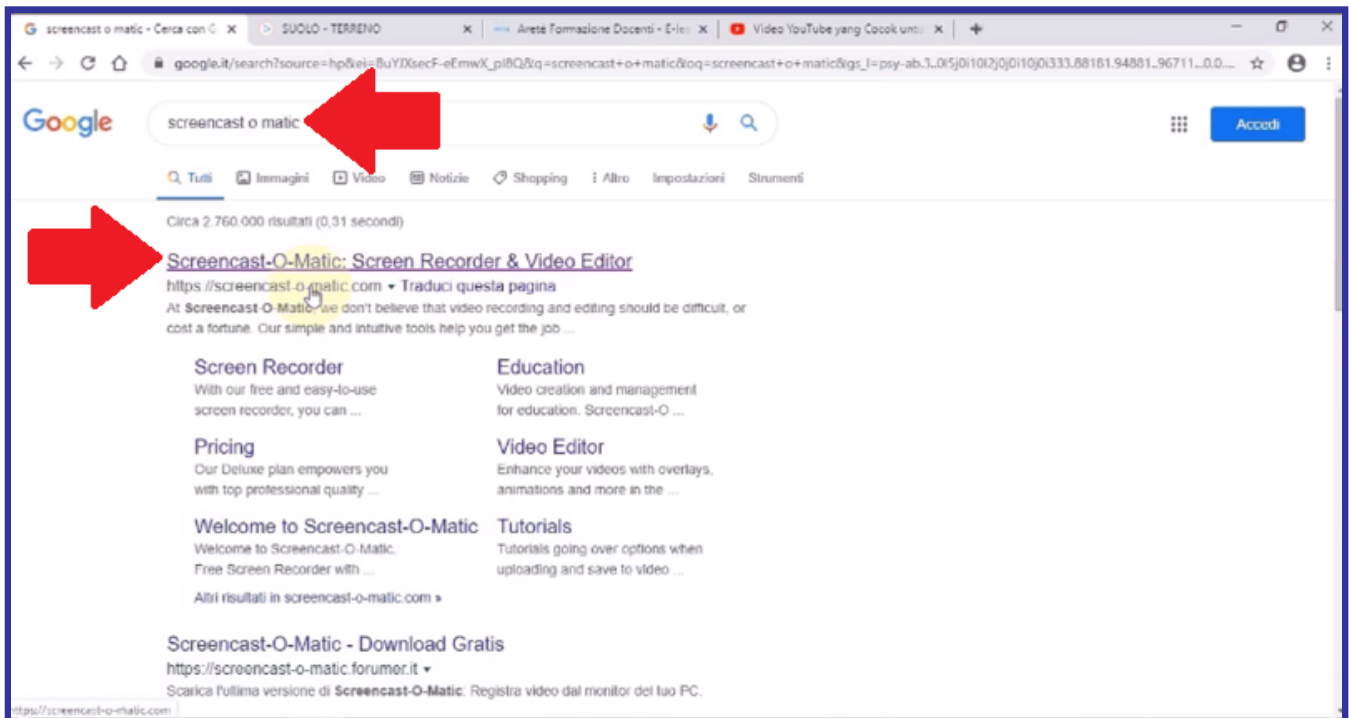

Piattaforma e-learning:
aretepiattaforma.it

Premessa

In questa procedura guidata si illustrerà come **creare un video** mediante l'utilizzo di "Screencast-o-Matic", utilizzando la versione **online**, ossia una delle due opzioni offerte dal programma.

Piattaforma e-learning:
aretepiattaforma.it

Download strumento per creare file video

Download strumento per creare file video

Per avviare la creazione del video, occorrerà aprire il browser di navigazione Google Chrome, inserire nel motore di ricerca la parola chiave “**Screencast o Matic**” e realizzare un click sul primo risultato che il sistema mette a disposizione <https://screencast-o-matic.com/>.