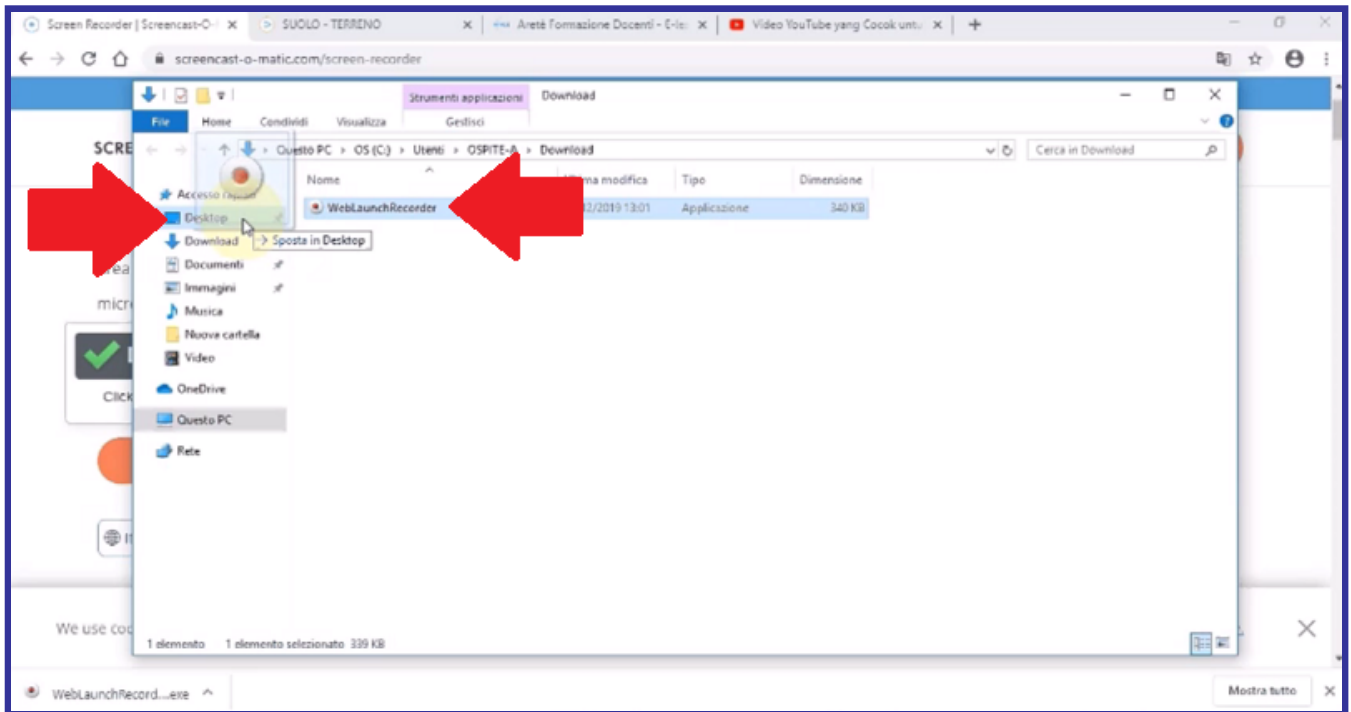

A questo punto occorrerà chiudere la finestra del Download e ritrovare l'icona dell'applicativo, caratterizzata da un pallino rosso sullo sfondo bianco, sul proprio Desktop.

aretè formazione

accreditata M.I.U.R. - Dir. 170/2016 - formazione del personale della scuola
Tel. 0881.889040 - Fax. 0881.330365 - email: infocorsi@aretegroup.it
viale Michelangelo 177 - 71121 Foggia - Italia

Piattaforma e-learning:
aretepiattaforma.it