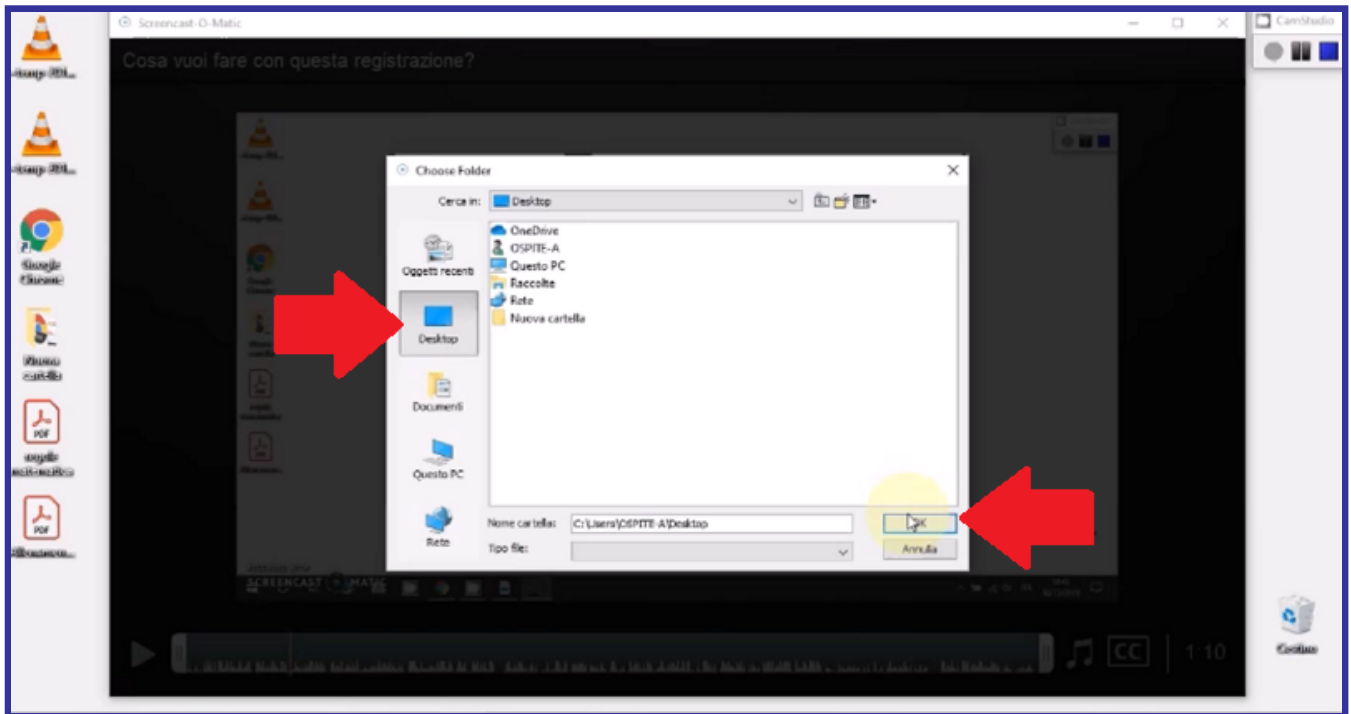

Piattaforma e-learning:
aretepiattaforma.it

A seguire, nel menu “**Video File**” è presente la possibilità di scegliere la cartella di destinazione in cui salvare il file video.

Sarà sufficiente realizzare un click sulla voce “**Esplora**”, ottenere in sovrapposizione la disponibilità della finestra che comunica con il proprio Pc e cliccare sulla cartella “**Desktop**”, per poi confermare il salvataggio del file mediante un click sul pulsante “**Ok**”.

Piattaforma e-learning:
aretepiattaforma.it

Più in basso, all'interno dello stesso menu, è presente la voce “**Cursore**” in cui sono presenti 3 opzioni: la prima opzione è “**Evidenzia cursore**” che permette di inserire intorno al cursore del mouse, quindi attorno alla piccola freccia, un cerchio di colore giallo, la seconda opzione “**Nessun cursore**” per avere la disponibilità del cerchio giallo ma non della freccetta, la terza opzione “**Solo cursore**” per avere la disponibilità della freccia senza cerchio.