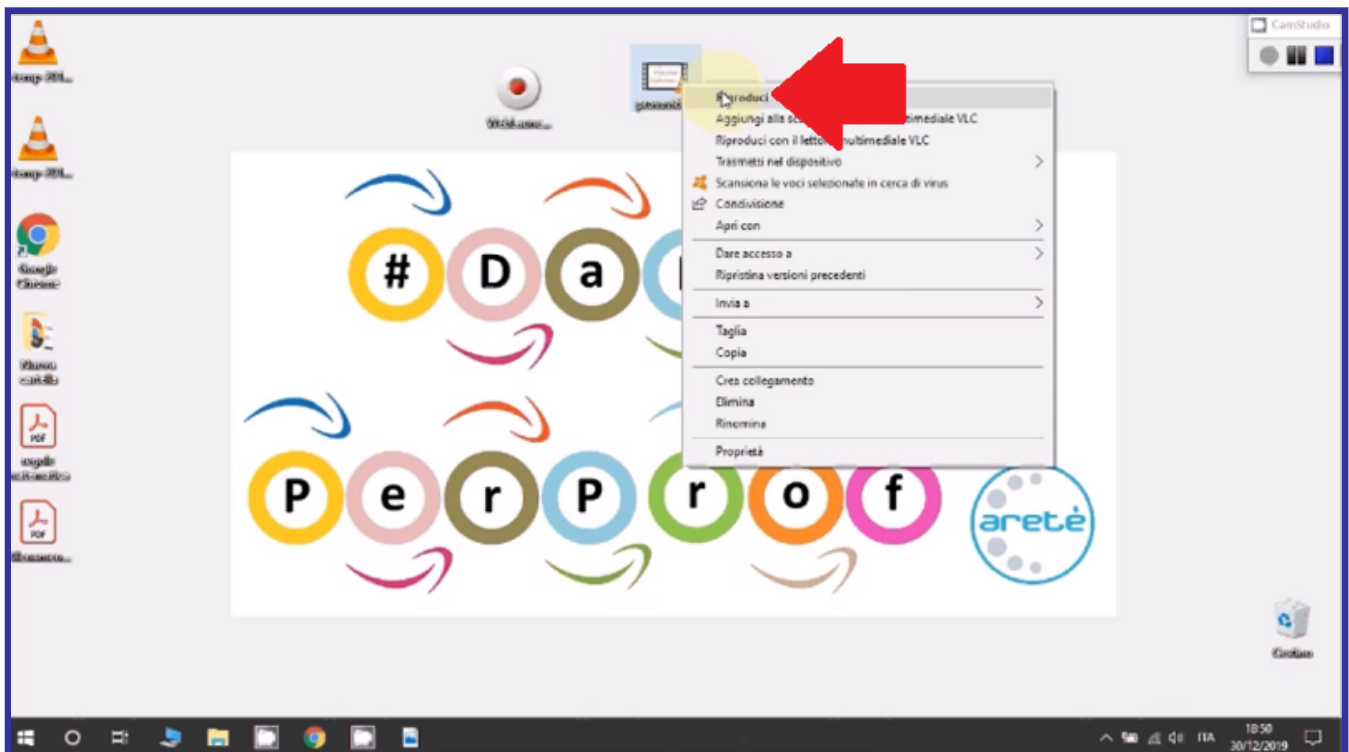

Il file video, che si comporterà esattamente come un normale video, potrà essere avviato oppure messo in pausa, mediante semplici click sul pulsante “**Play**”/ “**Stop**”.

aretè formazione

accreditata M.I.U.R. - Dir. 170/2016 - formazione del personale della scuola
Tel. 0881.889040 - Fax. 0881.330365 - email: infocorsi@aretegroup.it
viale Michelangelo 177 - 71121 Foggia - Italia

Piattaforma e-learning:
aretepiattaforma.it