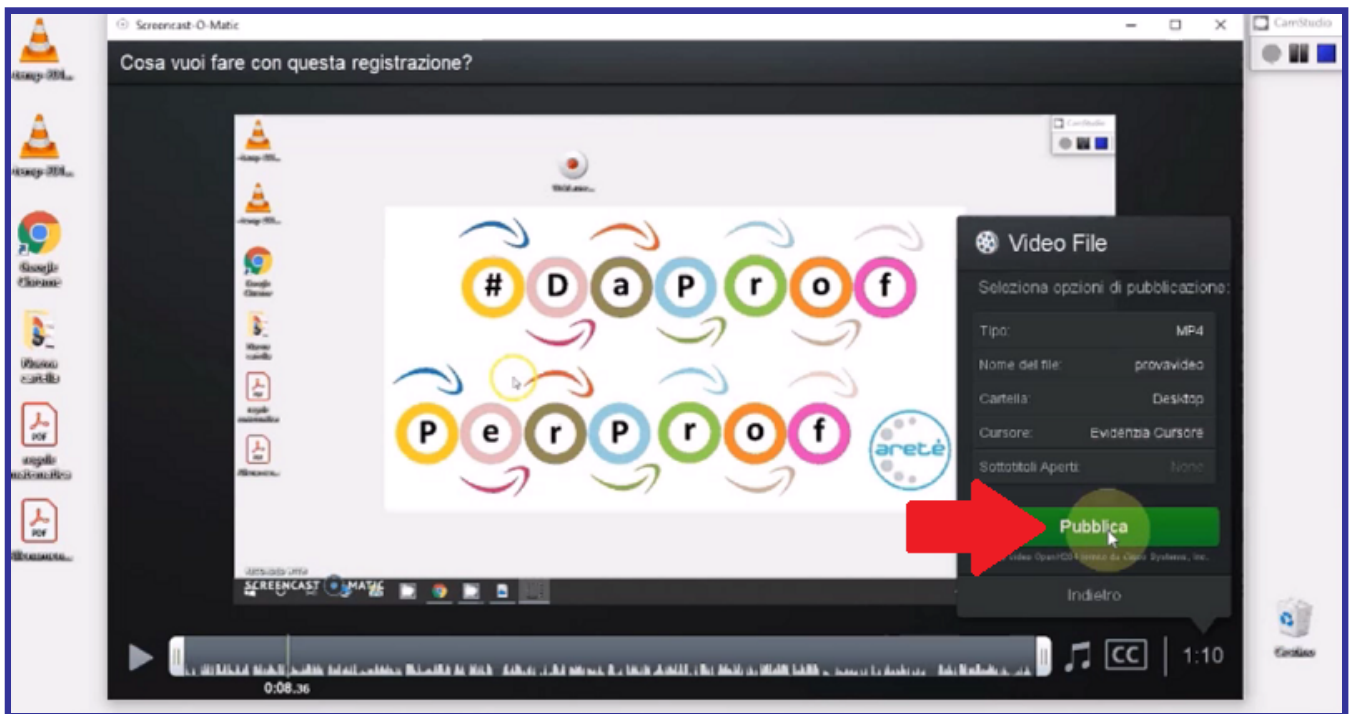

Dalla piccola finestra in visualizzazione, relativa al caricamento in percentuale del file video,

aretè formazione

accreditata M.I.U.R. - Dir. 170/2016 - formazione del personale della scuola
Tel. 0881.889040 - Fax. 0881.330365 - email: infocorsi@aretegroup.it
viale Michelangelo 177 - 71121 Foggia - Italia

Piattaforma e-learning:
aretepiattaforma.it