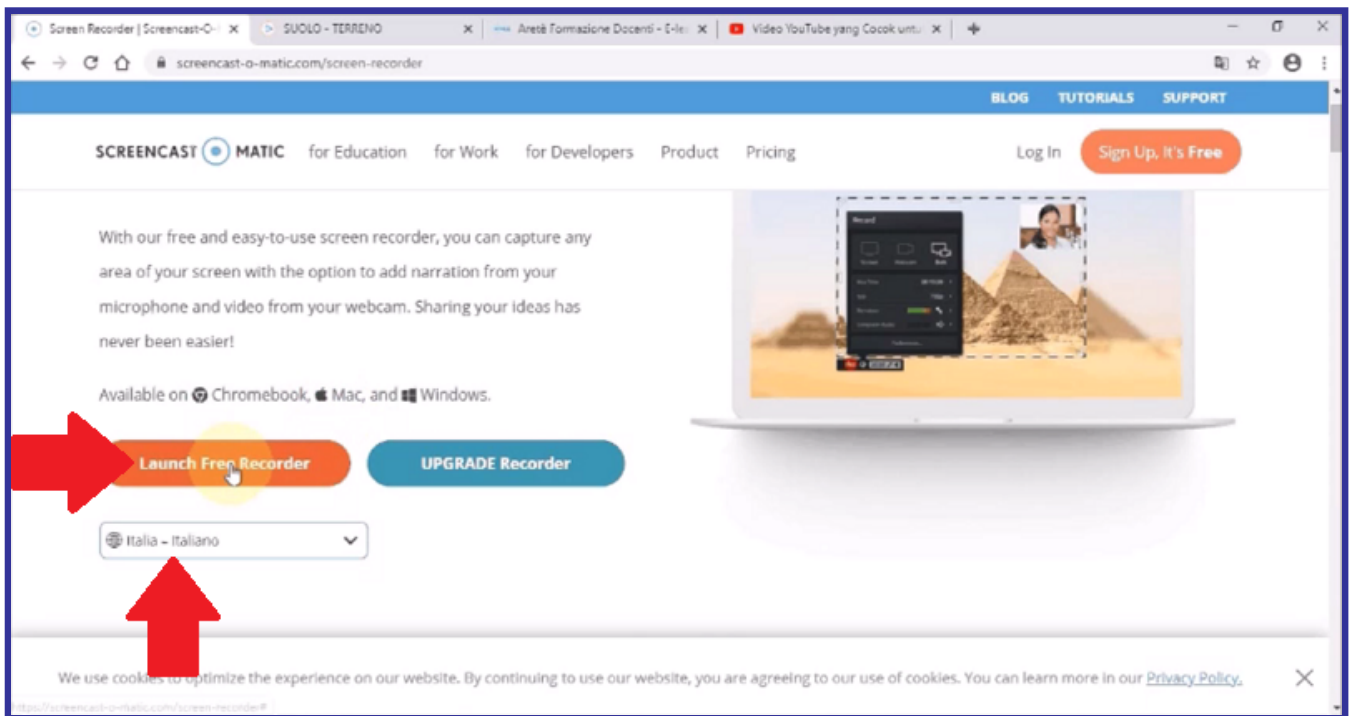

Piattaforma e-learning:
aretepiattaforma.it

Dalla nuova pagina in apertura, simile alla precedente, occorrerà realizzare un secondo click sul pulsante “**Launch Free Recorder**” non prima di aver scelto, dal menu sottostante, la lingua italiana.

Piattaforma e-learning:
aretepiattaforma.it

Comparirà in basso a sinistra (utilizzando il browser Google Chrome) la piccola finestra di Download, in cui si andrà a scaricare sul proprio computer un piccolo **strumento**, il quale fungerà da **facilitatore** per entrare all'interno del programma.