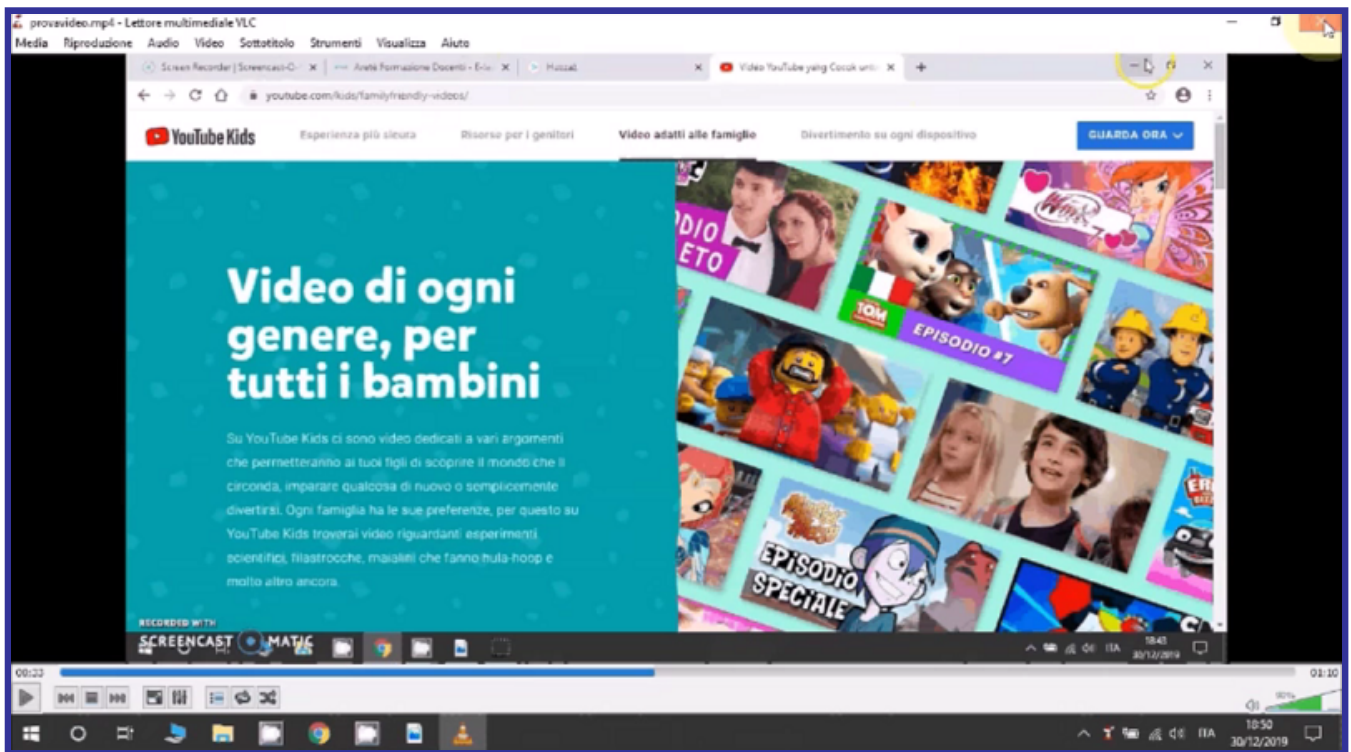

aretè formazione

accreditata M.I.U.R. - Dir. 170/2016 - formazione del personale della scuola
Tel. 0881.889040 - Fax. 0881.330365 - email: infocorsi@aretegroup.it
viale Michelangelo 177 - 71121 Foggia - Italia

Piattaforma e-learning:
aretepiattaforma.it