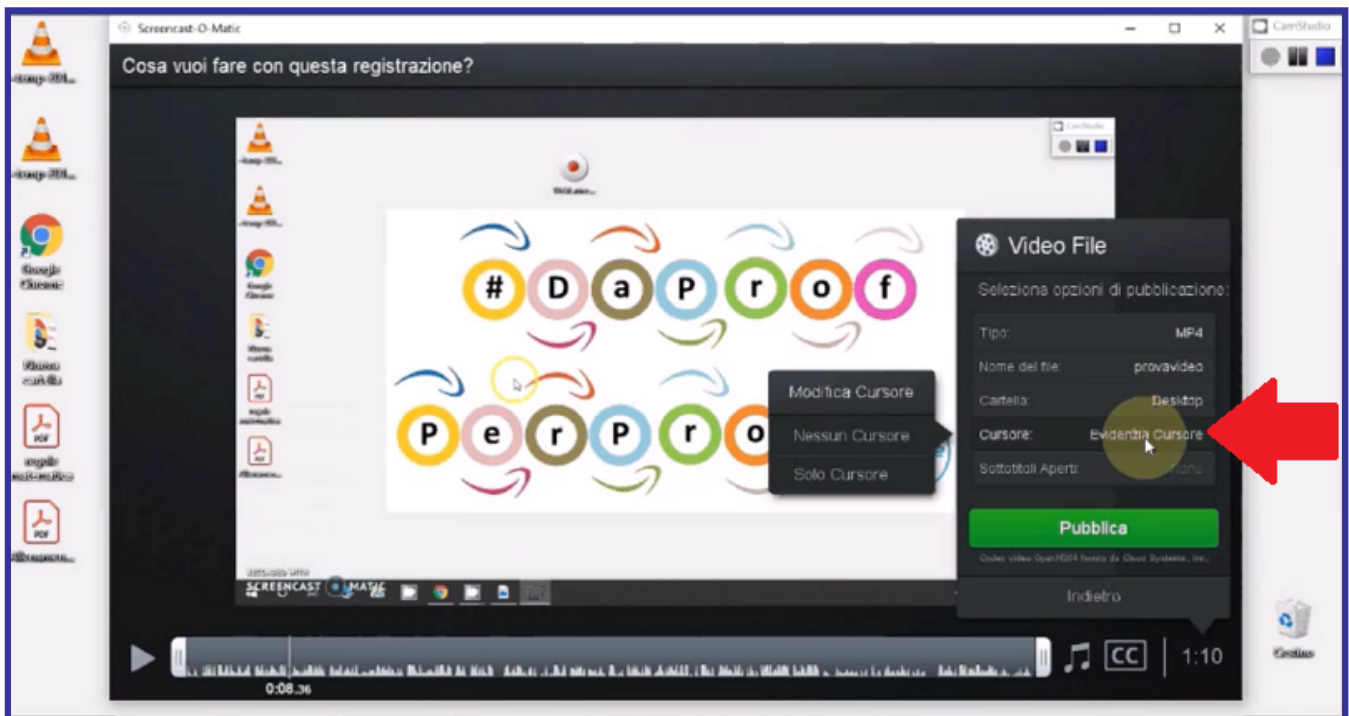

Piattaforma e-learning:
aretepiattaforma.it

Più in basso, all'interno dello stesso menu, è presente la voce “**Cursore**” in cui sono presenti 3 opzioni: la prima opzione è “**Evidenzia cursore**” che permette di inserire intorno al cursore del mouse, quindi attorno alla piccola freccia, un cerchio di colore giallo, la seconda opzione “**Nessun cursore**” per avere la disponibilità del cerchio giallo ma non della freccetta, la terza opzione “**Solo cursore**” per avere la disponibilità della freccia senza cerchio.

Piattaforma e-learning:
aretepiattaforma.it

Infine, la voce “**Sottotitoli Aperti**” offre la possibilità di scegliere didascalie, da mostrare nella parte inferiore del video come sottotitoli aperti.

aretè formazione