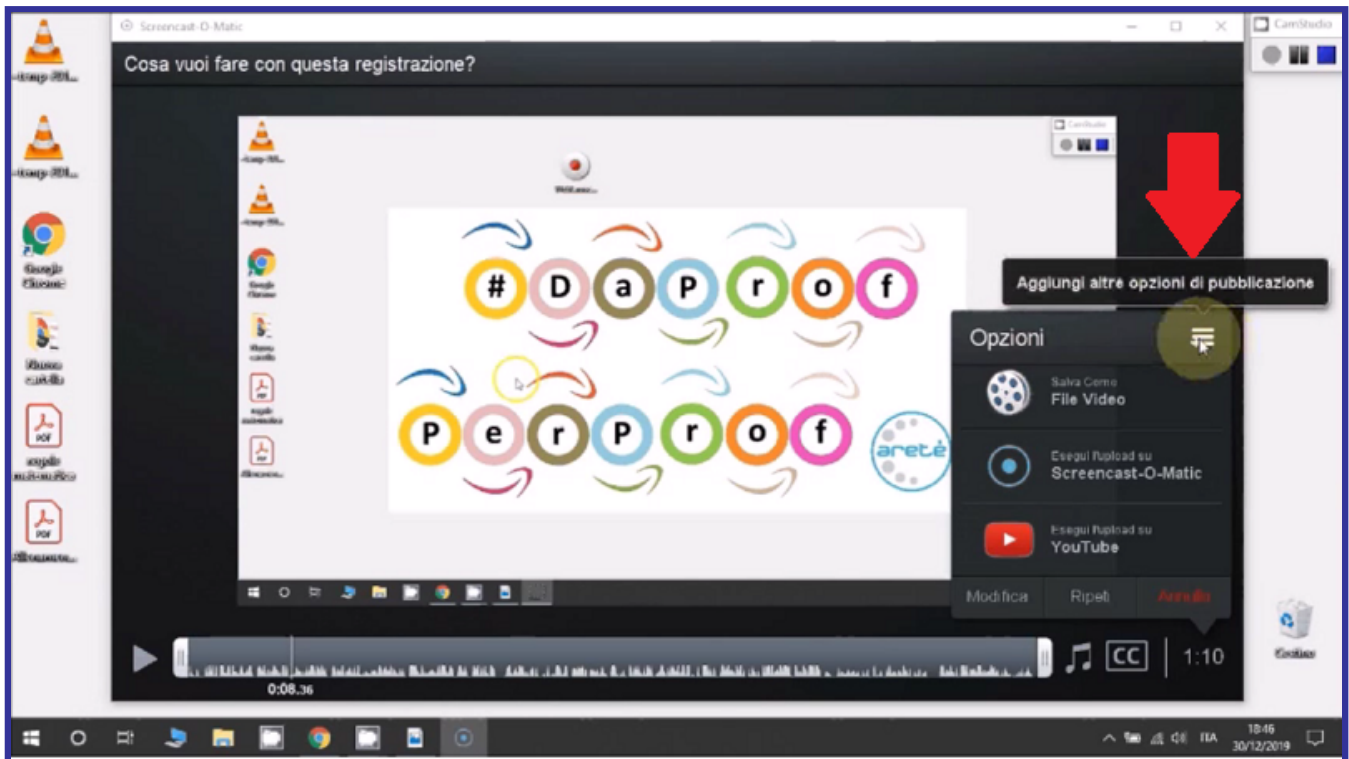

Piattaforma e-learning:
aretepiattaforma.it

Opzioni salvataggio

All'interno del piccolo menu, presente in basso a destra, sono presenti tre opzioni (il click sulla voce “**Aggiungi altre opzioni di pubblicazione**” aprirà ulteriori opzioni che, però, non potranno essere utilizzate, in quanto appartengono alla versione pro).

La prima opzione consente il salvataggio sul computer come “**File Video**”, la seconda consente di salvare il file video all'interno del cloud dell'applicativo in utilizzo, la terza, invece, consentirà di salvare il video direttamente in internet, realizzando l'upload su YouTube.