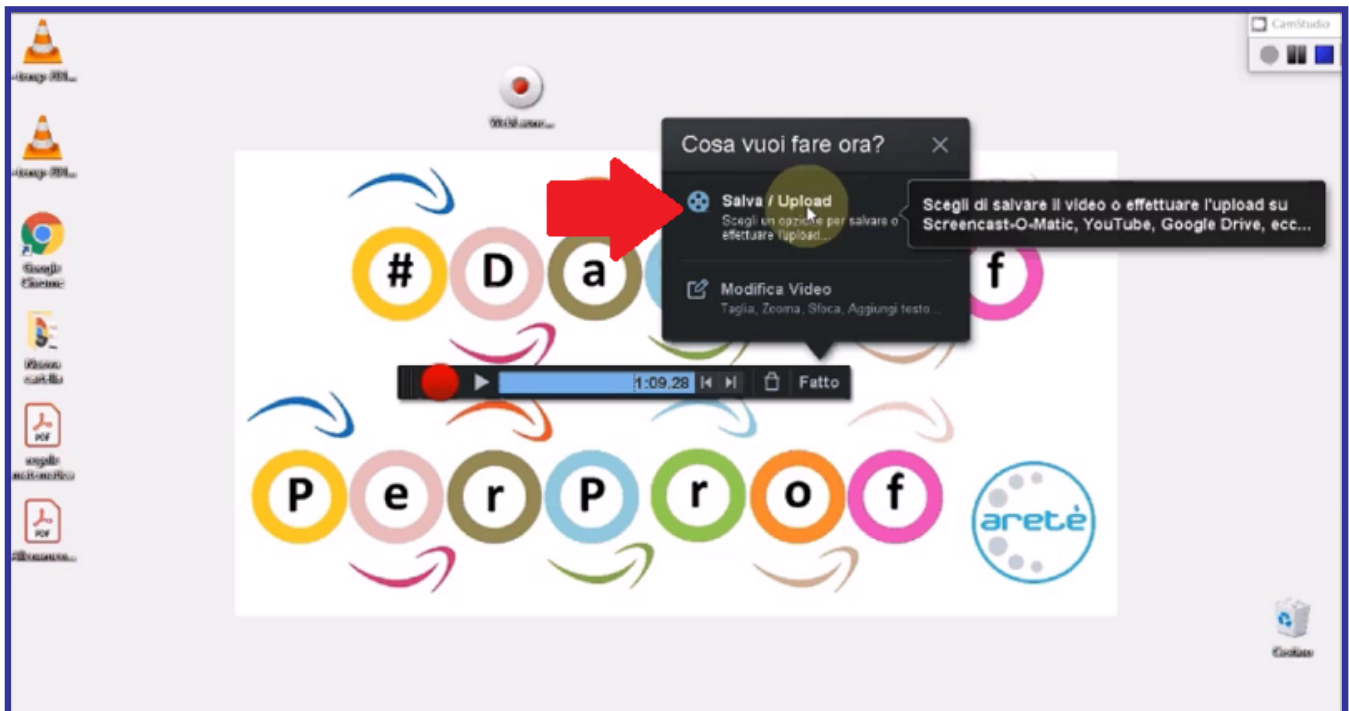

Piattaforma e-learning:
aretepiattaforma.it

Ne deriverà la comparsa della **casella di controllo del salvataggio**, al cui interno sono presenti due opzioni: la prima voce “**Salva/Upload**” consentirà di salvare il video per poter eseguire l’upload, mentre la voce “**Modifica Video**” non potrà essere utilizzata in quanto non disponibile nella versione free.