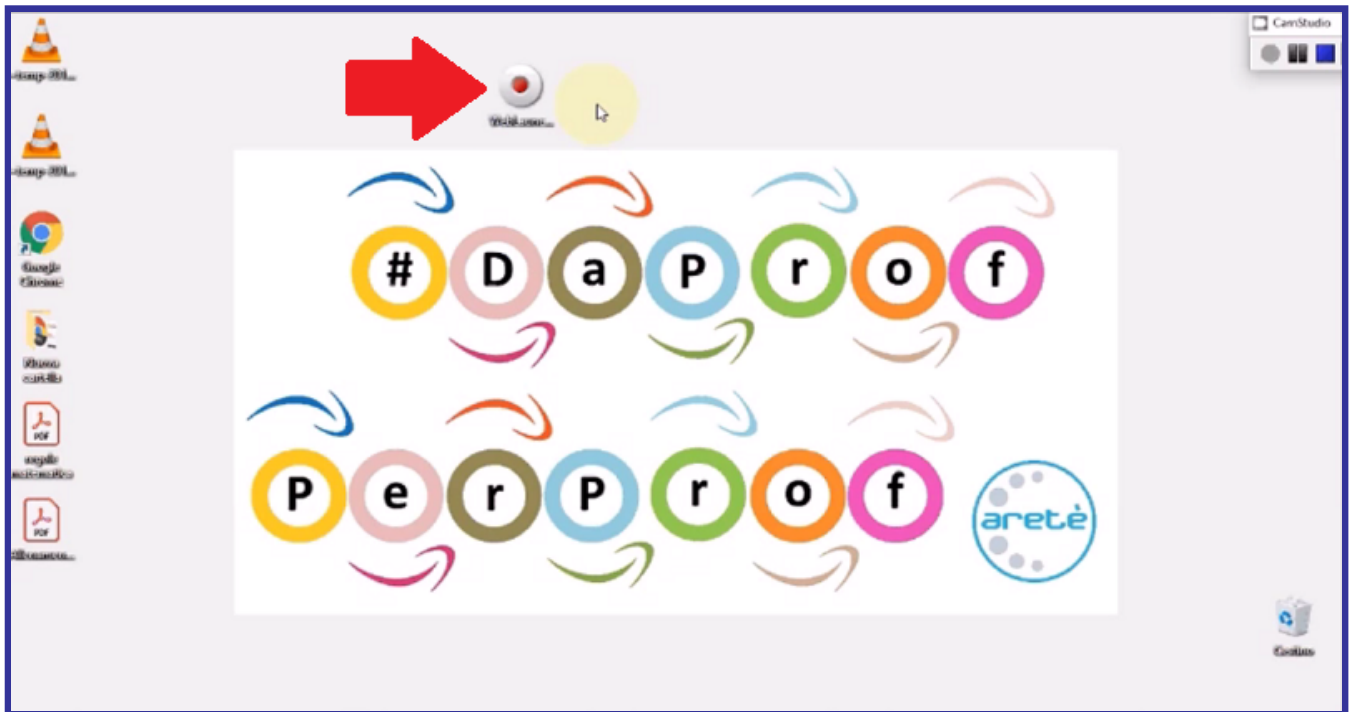

Basterà realizzare un doppio click su questa icona per ottenere, **solo la prima volta, l'installazione sul proprio pc del software** che consentirà di creare i propri video. Tutte le volte successive, il doppio click su questa icona aprirà immediatamente il pannello che consentirà di avviare le proprie registrazioni.

aretè formazione

accreditata M.I.U.R. - Dir. 170/2016 - formazione del personale della scuola
Tel. 0881.889040 - Fax. 0881.330365 - email: infocorsi@aretegroup.it
viale Michelangelo 177 - 71121 Foggia - Italia

Piattaforma e-learning:
aretepiattaforma.it