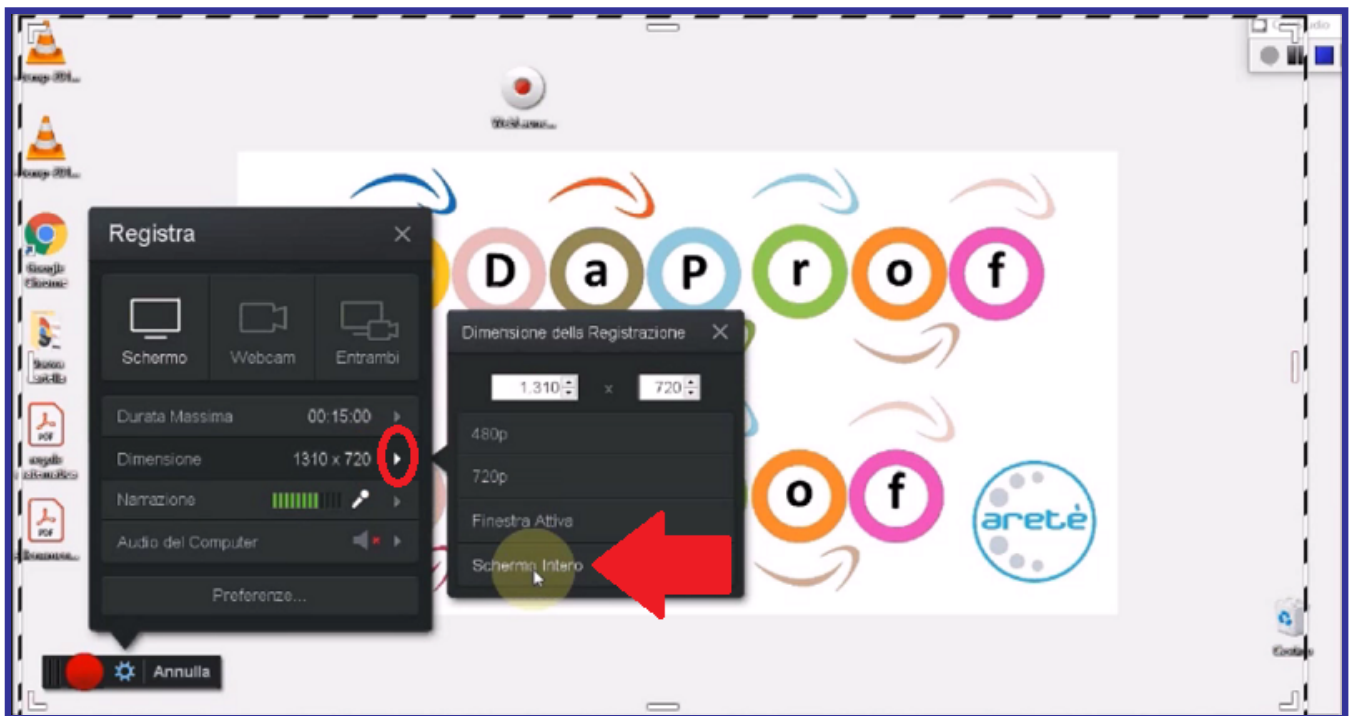

aretè formazione

accreditata M.I.U.R. - Dir. 170/2016 - formazione del personale della scuola
Tel. 0881.889040 - Fax. 0881.330365 - email: infocorsi@aretegroup.it
viale Michelangelo 177 - 71121 Foggia - Italia

Piattaforma e-learning:
aretepiattaforma.it