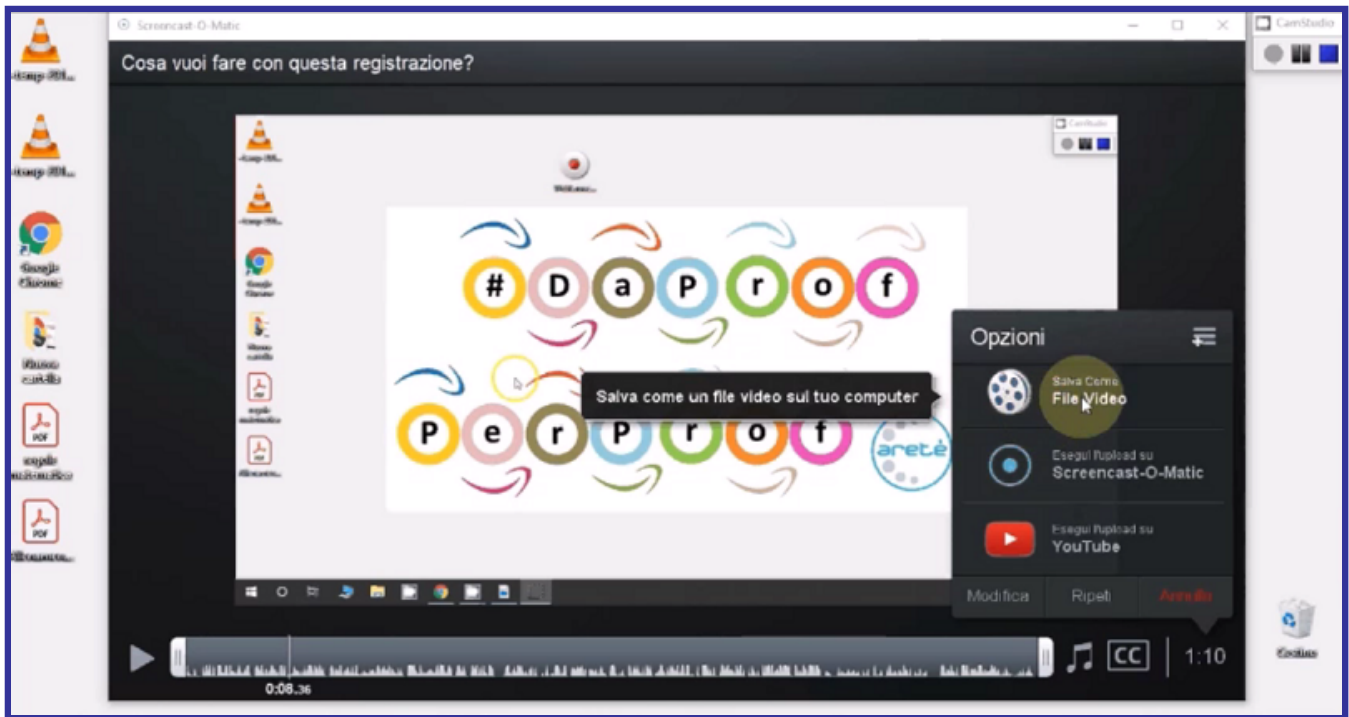

La stampa della Procedura guidata “Procedura guidata: Creazione primo video ONLINE con Screencast-O-Matic” del Corso “Crea i tuoi video didattici” è stata effettuata dal Docente “grazia capurso” il “14-Mar-2020” I contenuti della procedura guidata sono aggiornati alla data della stampa, pertanto Aretè Formazione declina ogni responsabilità nel caso in cui, da una consultazione temporalmente successiva, non dovesse esserci riscontro tra la procedura guidata e i link descritti nella stessa, in quanto passibili di modifica di indirizzo sul web, così come per i contenuti, anch'essi passibili di modifica, aggiornamento e cancellazione da parte dei rispettivi proprietari. Aretè Formazione consente la stampa al Docente grazia capurso, ma non ne autorizza alcuna modifica, aggiunta, personalizzazione, pubblicazione e distribuzione. Parimenti, non si autorizza alcun utilizzo commerciale.

Piattaforma e-learning:
aretepiattaforma.it

Premessa

In questa procedura guidata si illustrerà come **creare un video** mediante l'utilizzo di "Screencast-o-Matic", utilizzando la versione **online**, ossia una delle due opzioni offerte dal programma.

Piattaforma e-learning:
aretepiattaforma.it

Download strumento per creare file video

Download strumento per creare file video

Per avviare la creazione del video, occorrerà aprire il browser di navigazione Google Chrome, inserire nel motore di ricerca la parola chiave “**Screencast o Matic**” e realizzare un click sul primo risultato che il sistema mette a disposizione <https://screencast-o-matic.com/>.