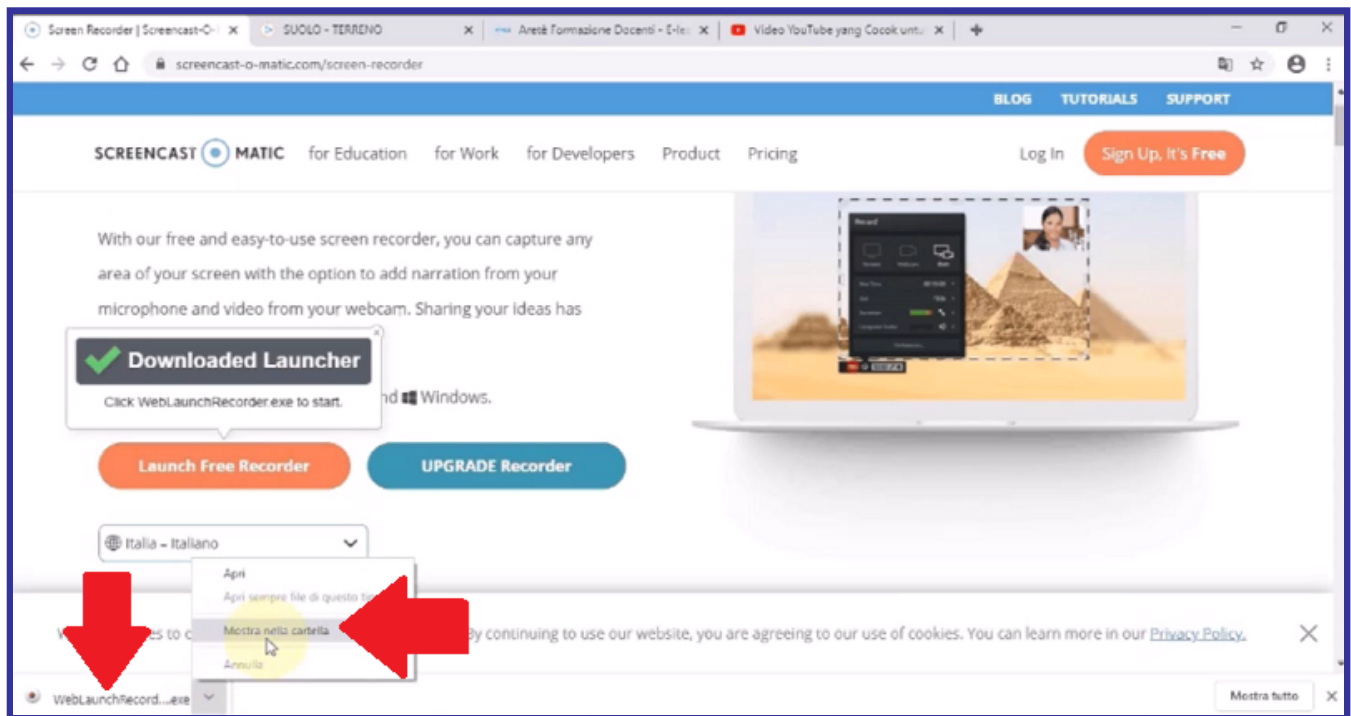

Piattaforma e-learning:
aretepiattaforma.it

Comparirà in basso a sinistra (utilizzando il browser Google Chrome) la piccola finestra di Download, in cui si andrà a scaricare sul proprio computer un piccolo **strumento**, il quale fungerà da **facilitatore** per entrare all'interno del programma.

Da questa piccola finestra occorrerà cliccare sulla freccia rivolta verso l'alto, in modo tale da procedere realizzando un click, dal menu in apertura, sulla voce "**Mostra nella cartella**".

aretè formazione

Il piccolo applicativo, che verrà automaticamente disposto all'interno della cartella “**Download**”, dovrà essere posizionato sul Desktop (in modo tale da essere sempre a propria disposizione) mediante l'operazione di trascinamento precisamente sulla cartella di riferimento.